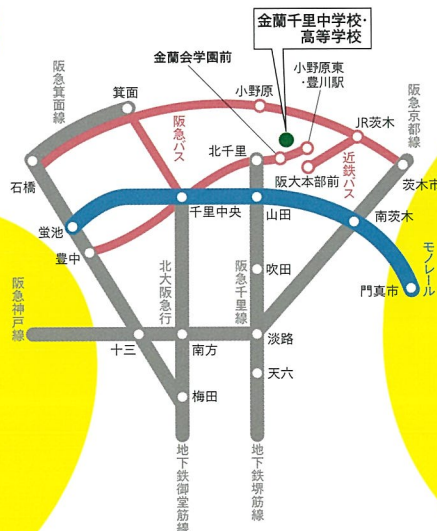

## 金蘭千里中学校 公開行事予定

# 行事

10月1日 (日)	9:00-15:30	文化祭	本校
10月15日 (日)	8:35-11:15	オープン模試	本校
11月1日 (水)	9:40-15:30	体育祭	丸善インテックアリーナ
2月24日 (土)	14:00-	きんらんせんりデー	本校

すべて事前予約制です。本校イベント予約サイトにてご予約ください。

上記以外に、個別の学校見学は事前にご連絡をいただければ、お受けいたします。(日・祝日除く)

### 交通アクセス

地下鉄堺筋線・阪急千里線の場合  
北千里駅下車、徒歩約10分

JR京都線(阪急京都線)の場合  
阪急茨木市駅、JR茨木駅から  
近鉄バス「阪大本部前」行き終点  
下車徒歩約20分

地下鉄御堂筋線・北大阪急行・  
大阪モノレール(千里中央経由)の場合  
千里中央駅下車、阪急バス175・176系統  
「金蘭会学園前」下車すぐ

大阪モノレール(山田経由)の場合  
山田駅下車、阪急千里線に乗換え1駅で  
北千里駅、徒歩約10分