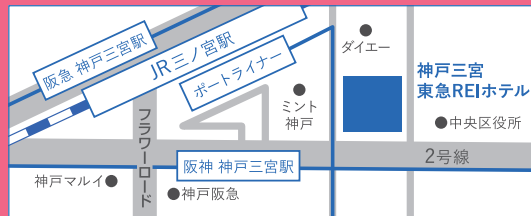

# 兵庫女子 教育セッション 2023

参加校の想い

## 会場アクセス ACCESS

### 神戸三宮 東急REIホテル

〒651-0096 兵庫県神戸市中央区雲井通6-1-5

TEL.078-291-0109

■ JR「三ノ宮」駅東口より徒歩2分

■ 阪急・阪神「神戸三宮」駅、神戸市営地下鉄・ポータルライナー「三宮」駅より徒歩2分