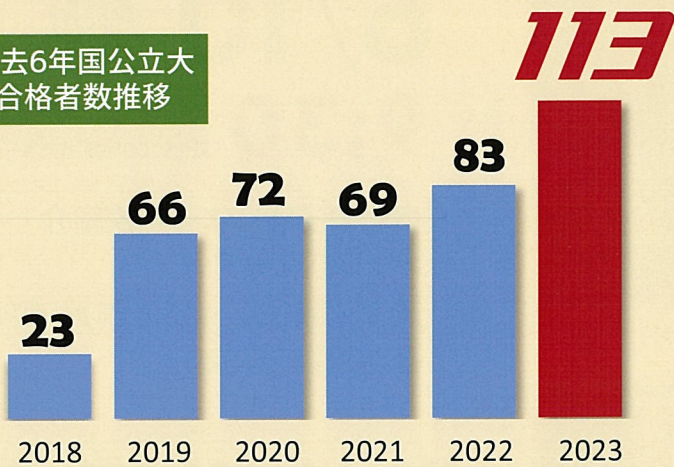

# 2023年度 大学入試速報

**国公立  
大学**

**113名**  
(内現役生105名)

※大学校6名含む

過去6年国公立大  
合格者数推移

- 大阪大 1名
  - 神戸大 1名
  - 九州大 2名
  - 大阪公立大 3名
  - 北海道大 1名
  - 兵庫県立大 3名
  - 金沢大 4名
  - 横浜市立大 1名
- など

**関関  
同立**

**135名**  
(内現役生120名)