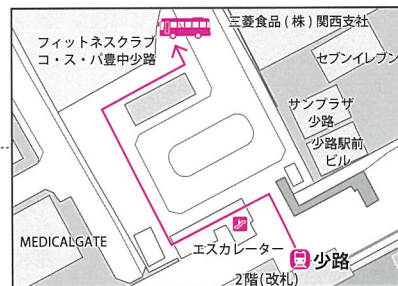

#### 製菓体験

- 【生徒】 エプロン、三角巾、  
ハンドタオル
- 【保護者】 なし

その他のアクティビティに持ち物はありませぬ。

- 阪急宝塚線「豊中」駅から徒歩約13分
- 大阪モノレール「少路」駅からスクールバス約10分
- 「千里中央」「桃山台」から阪急バス「梅花学園前」下車すぐ

※本校に駐車スペースはございません。

お車でのご来校はご遠慮ください。近隣店舗への駐車もご遠慮ください。

### スクールバス乗車地

大阪モノレール「少路」駅

※改札口を出て、エスカレーターをご利用の上、  
1階へ降りて、右方向へお進みください。

スクールバスダイヤ

- |                                |                               |
|--------------------------------|-------------------------------|
| ● 少路駅 発<br>13:15～13:45<br>随時運行 | ● 学校 発<br>15:00～16:30<br>随時運行 |
|--------------------------------|-------------------------------|