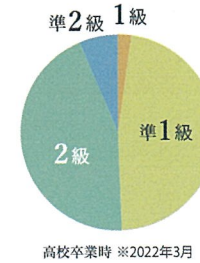

TOPICS

伸びる、伸ばす、ワクワクする学校です！

【2022卒業生（中高一貫生徒）】

※()内は中1の学力推移調査（ベネッセ）偏差値

Aさん(36.9)→京都府立医科大学進学！

Bさん(50.8)→上智大学進学！

Cさん(41.8)→立教大学進学！

Dさん(56.0)→立教大学進学！

Eさん(49.5)→同志社大学進学！

Fさん(33.7)→関西学院大学進学！

Gさん(40.8)→関西大学進学！

Hさん(45.6)→大阪医科薬科大学進学！

3人に1人が
関関同立以上へ進学！

コロナ渦の中でも、1年間の海外留学を実現！

TBS系列で放送された「ドラゴン桜」コミック版でも
本校の留学教育が紹介されました。

英検に強い薫英教育！

英検実績は圧倒的！“使える英語”が身につきます。

21年連続「英検1級」合格者を輩出

薫英は英検実績も
全国トップレベル

準2級以上を取得
中学卒業時、約85%の生徒が

準1級以上を取得
国際科の約半数の生徒が

英語の授業を体験できる！

7月17日(月)6年生限定オープンキャンパスでは、
薫英で実際行われている英語の授業体験ができます。

右のQRコードから
お申込みいただけます。