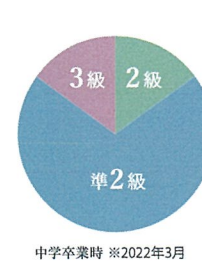

TOPICS

伸びる、伸ばす、ワクワクする学校です！

【2022卒業生（中高一貫生徒）】

※()内は中1の学力推移調査（ベネッセ）偏差値

Aさん(36.9)→京都府立医科大学進学！

Bさん(50.8)→上智大学進学！

Cさん(41.8)→立教大学進学！

Dさん(56.0)→立教大学進学！

Eさん(49.5)→同志社大学進学！

Fさん(33.7)→関西学院大学進学！

Gさん(40.8)→関西大学進学！

Hさん(45.6)→大阪医科薬科大学進学！

3人に1人が
関関同立以上へ進学！

コロナ渦の中でも、1年間の海外留学を実現！

TBS系列で放送された「ドラゴン桜」コミック版でも
本校の留学教育が紹介されました。

英検に強い薫英教育！

英検実績は圧倒的！“使える英語”が身につきます。

21年連続「英検1級」合格者を輩出

薫英は英検実績も
全国トップレベル

準2級以上を取得
中学卒業時、約85%の生徒が

準1級以上を取得
国際科の約半数の生徒が

英語の授業を体験できる！

7月17日(月)6年生限定オープンキャンパスでは、
薫英で実際行われている英語の授業体験ができます。

右のQRコードから
お申込みいただけます。