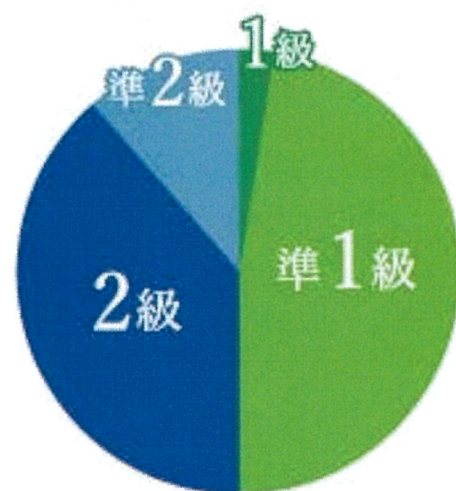

高校留学の流れ

留学を1年経験した生徒の進路先

(過去3年)

大阪公立大学
神戸市外国語大学

早稲田大学 上智大学 立教大学

同志社大学 立命館大学 関西大学

関西学院大学 など

国際科の英検取得級

国際科の約半数の生徒が準1級以上を取得!!

高校卒業時 ※2022年3月

「留学フェア」2022 (昨年度) 内容

- ・ 留学中の生徒へのオンラインインタビュー
- ・ 海外で活躍する卒業生へのオンラインインタビュー
- ・ パネルディスカッション
- ・ ネイティブ教員による本校留学プログラムの説明

今年度も魅力的なプログラムをご用意しています。

留学、海外、英語に興味のある方は、ぜひご参加ください!