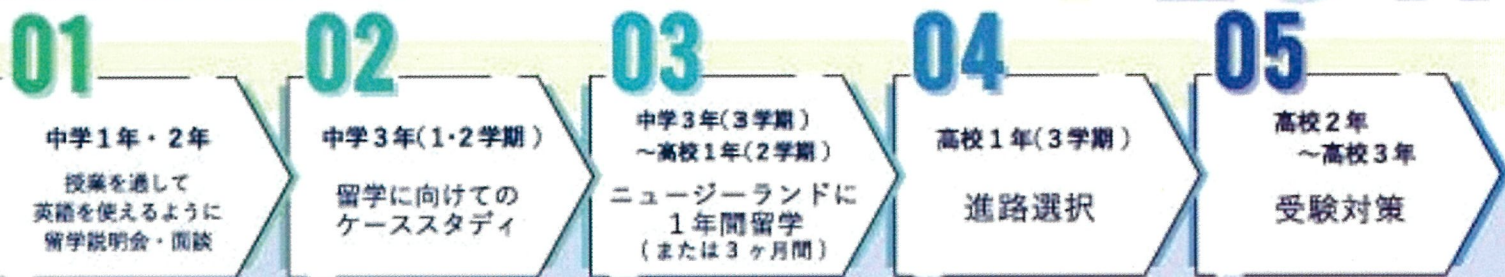

大阪薫英女学院中学校・高等学校

Osaka Kun-ei Study Abroad Program

なりたい「自分」

留学フェア2023

きっと見つかる。

高校  中学

7月17日 (月・祝) 13:30~14:30 申込はこちらから↑
10月29日 (日) 13:30~14:30

中学留学の流れ