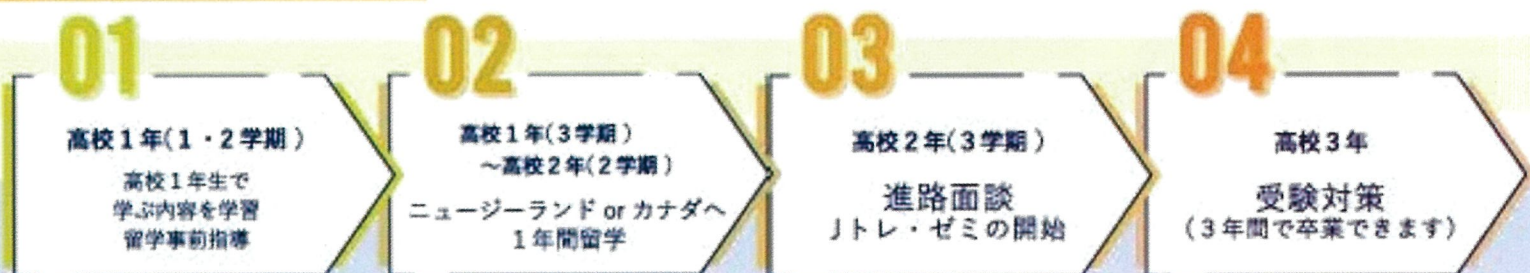

中学留学の流れ

高校留学の流れ

留学を1年経験した生徒の進路先

(過去3年)

大阪公立大学
神戸市外国語大学

早稲田大学 上智大学 立教大学

同志社大学 立命館大学 関西大学

関西学院大学 など

国際科の英検取得級

国際科の約半数の生徒が準1級以上を取得!!

高校卒業時 ※2022年3月

「留学フェア」2022 (昨年度) 内容

- ・ 留学中の生徒へのオンラインインタビュー
- ・ 海外で活躍する卒業生へのオンラインインタビュー
- ・ パネルディスカッション
- ・ ネイティブ教員による本校留学プログラムの説明

今年度も魅力的なプログラムをご用意しています。

留学、海外、英語に興味のある方は、ぜひご参加ください!