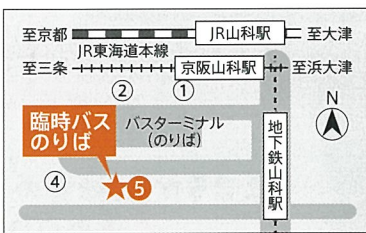

書道実技講座【要予約/受講無料】

文学部日本語日本文学科書道コースをめざす受験生・高校生のための、書道の実技指導講座です。本学教員が直接指導し、書道実技試験に関するアドバイスを行います。(高校1・2年生/社会人入学希望者の参加も可)

開催日時 **8/6** 10:00~15:00
SUN.

申込期間 7月4日(火)~7月16日(日)

講座定員 78名(先着順)

会場 本学

申込方法 上記申込期間中に本学
入試サイトから申し込んでください。

※スケジュール・内容は変更になる可能性があります。
※定員オーバーとなった場合、企画によっては入場をお断りする場合があります。ご了承ください。

オープンキャンパスの参加には、以下の臨時バスをご利用ください。

1. JR東海道本線・京阪京津線・市営地下鉄東西線「山科駅」より臨時バス運行 [220円・約15分] ⇨のりば:バスターミナル⑤番

◎オープンキャンパス用 バス時刻表

山科駅⇨京都橘大学		京都橘大学⇨山科駅	
9	10	40	
10	10	40	
11	10	40	30
12	10	40	15 45
13	10	40	15 45
14	10	40	15 45
15	10	40	15

◎山科駅バスターミナル案内

2. 市営地下鉄東西線柳辻(なぎつ)駅近くの「イオンタウン山科柳辻」より臨時巡回バス運行 [無料・約8分] ⇨のりば:柳辻駅出入口②番出て徒歩3分

◎オープンキャンパス用 バス時刻表

イオンタウン山科柳辻⇨京都橘大学
9:30~15:30
随時運行

※上記臨時バスの運行予定は6/11・7/16・8/5・8/6・8/20・10/1の日程の予定です。12/17の臨時バス運行予定については、別途HPにて公表します。