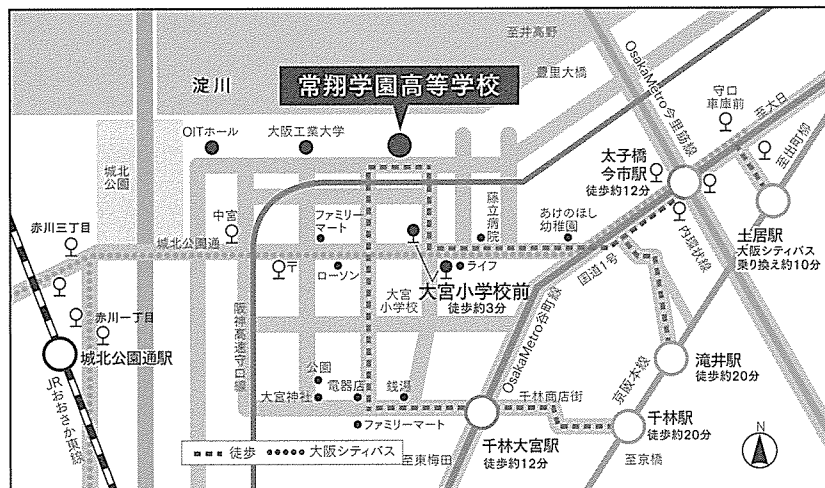

いろいろな体験が
できます!

施設見学

校舎内・体育施設を見学

部活動・サークル見学

見学できる部活動は
WEBをご覧ください。

たくさんの質問
待ってま〜す!

- 大阪シティバス34号系統「大宮小学校前」徒歩約3分
- 大阪メトロ「千林大宮駅」太子橋今市駅」徒歩約12分
- 京阪本線「千林駅」「滝井駅」徒歩約20分
「土居駅」より大阪シティバス乗り換え約10分
- JRおおさか東線「城北公園通駅」よりバスと徒歩で約10分

アクセスにつきましては、
公式ホームページの
「交通アクセス」を
ご覧ください。

常翔学園高等学校