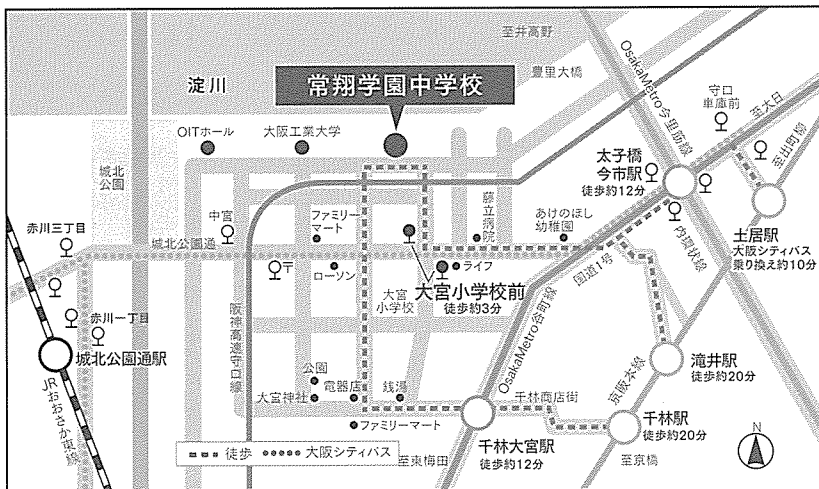

#### 部活動見学

部活動・サークルの様子を見学できます。  
見学できる時間帯と部活動については  
WEBをご覧ください。

#### 施設見学

本館の教室、本館・北館の特別教室、東館、  
内庭グラウンドなどを見学できます。

- 大阪シティバス34号系統「大宮小学校前」徒歩約3分
- 大阪メトロ「千林大宮駅」「太子橋今市駅」徒歩約12分
- 京阪本線「千林駅」「滝井駅」徒歩約20分  
「土居駅」より大阪シティバス乗り換え約10分
- JRおおさか東線「城北公園通駅」よりバスと徒歩で約10分

アクセスにつきましては、  
公式ホームページの  
「交通アクセス」を  
ご覧ください。