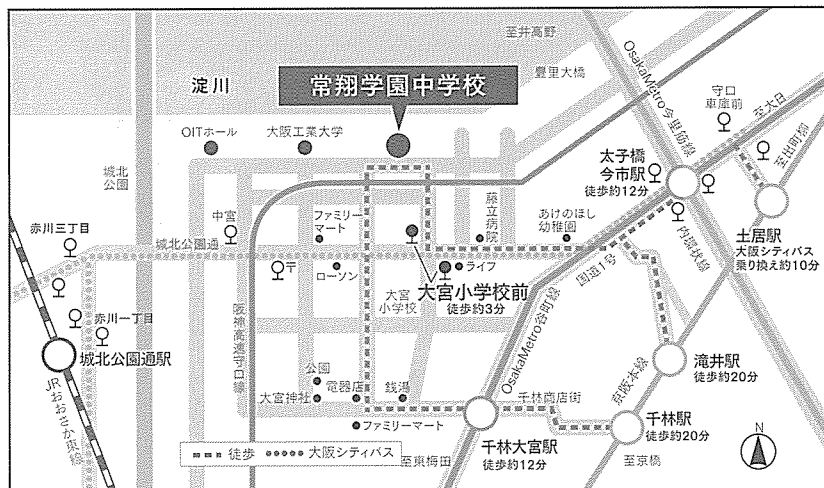

対象:小学校6年生

入試本番に  
向けた  
模擬試験!

11/18(土) 9:00~11:00

第3回

## 一人ひとりの生徒を大切にする教育

~保護者の目線で見えた常翔学園~

9:00  
↓  
11:00

- ◆JPCシステムと保護者との信頼関係  
※卒業生・在校生の保護者とのパネルディスカッション
- ◆Jテストの出題解説
- ◆「学校紹介」「2024年度入試」について

説明会  
終了後  
(希望者のみ)

- ◆施設見学
- ◆本校教員への個別相談

同日開催

Jテスト2

対象:小学校6年生

※上履きと下足袋をお持ちください。 ※駐車場はございませんので車でのご来校はお控えください。

※自転車での来校の場合は駐輪場をご利用いただけます。 ※プログラムは変更となる場合があります。予めご了承ください。

- 大阪シティバス34号系統「大宮小学校前」徒歩約3分
- 大阪メトロ「千林大宮駅」「太子橋今市駅」徒歩約12分
- 京阪本線「千林駅」「滝井駅」徒歩約20分  
「土居駅」より大阪シティバス乗り換え約10分
- JRおおさか東線「城北公園通駅」よりバスと徒歩で約10分