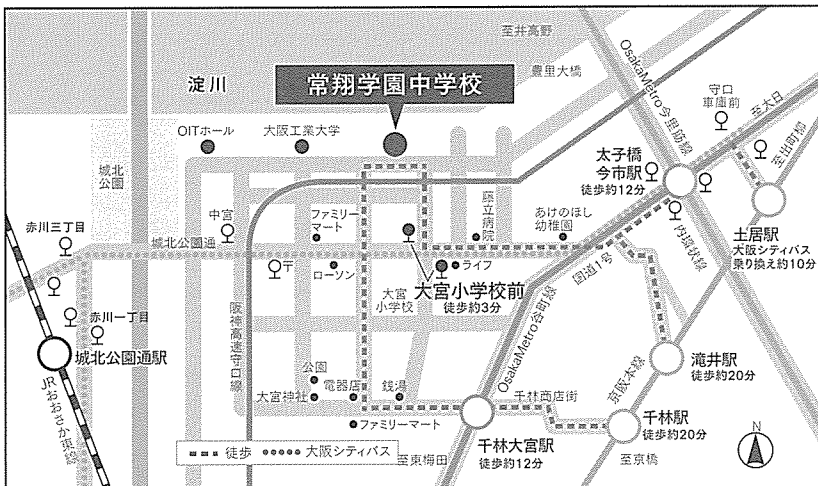

- 施設見学
- 本校教員への個別相談

J テスト 2

11.18 土 8:30集合

- 4教科型(国語・算数・理科・社会)(～12:45)
- 3教科型(国語・算数・理科)(～11:50)

成績手渡し会(予約制)

11.24 金 13:00～19:00 | 11.25 土 9:00～16:00

同日開催

第3回 入試説明会

11.18 土

9:00～11:00
テーマ

一人ひとりの生徒を大切に
する教育
～保護者の目線で見た常翔学園～

※上履きと下足袋をお持ちください。 ※駐車場はございませんので車での来校はお控えください。
※自転車での来校の場合は駐輪場をご利用いただけます。 ※プログラムは変更となる場合があります。予めご了承ください。

- 大阪シティバス34号系統「大宮小学校前」徒歩約3分
- 大阪メトロ「千林大宮駅」「太子橋今市駅」徒歩約12分
- 京阪本線「千林駅」「滝井駅」徒歩約20分
「土居駅」より大阪シティバス乗り換え約10分
- JRおおさか東線「城北公園通駅」よりバスと徒歩で約10分