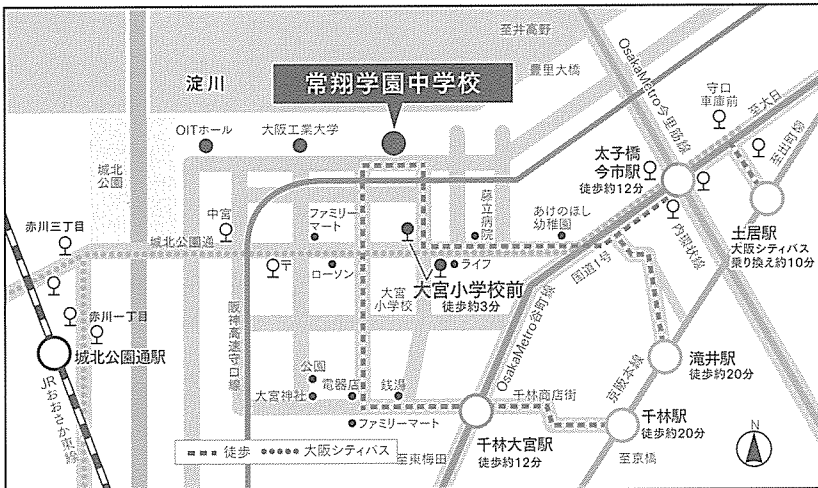

# 11.24 金

13:00 ~ 19:00

# 11.25 土

9:00 ~ 16:00

WEBにて  
予約受付

※上履きと下足袋をお持ちください。 ※駐車場はございませんので車でのご来校はお控えください。  
※自転車での来校の場合は駐輪場をご利用いただけます。 ※プログラムは変更となる場合があります。予めご了承ください。

- 大阪シティバス34号系統「大宮小学校前」徒歩約3分
- 大阪メトロ「千林大宮駅」「太子橋今市駅」徒歩約12分
- 京阪本線「千林駅」「滝井駅」徒歩約20分  
「土居駅」より大阪シティバス乗り換え約10分
- JRおおさか東線「城北公園通駅」よりバスと徒歩で約10分

アクセスにつきましては、  
公式ホームページの  
「交通アクセス」を  
ご覧ください。