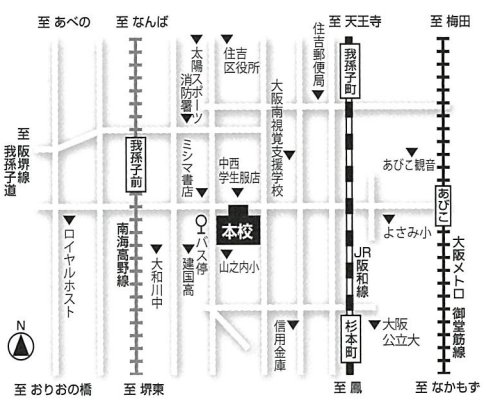

<https://www.naniwa.ed.jp>

浪速中学校

検索

こちらからアクセスできます。

浪速中学校の  
イベント案内のページへ  
ダイレクトにアクセス

## 本校への交通アクセス

- JR 阪和線** 我孫子町駅を下車→南西へ徒歩約10分  
杉本町駅を下車→北西へ徒歩約9分
- 南海 高野線** 我孫子前駅を下車→南東へ徒歩約6分
- 大阪メトロ 御堂筋線** あびこ駅を下車→西へ徒歩約14分
- シティバス** 山之内1丁目停留所を下車すぐ前

※実施形態や開催日時に変更がある場合は、学校ホームページでお知らせいたしますので、ご確認ください。

## 2024年度 中学入試プレテスト 開催日程

対象:小学6年生 事前お申し込みが必要です

**第1回**  
**10/14(土)**  
受付 8:30~ 集合 9:00

I 類希望(3教科) 9:15~11:55 (国・算・理または社)  
II 類希望(2教科) 9:15~11:10 (国・算)  
\*お申し込み締切:10月12日(木)

**第2回**  
**11/18(土)**  
受付 8:30~ 集合 9:00