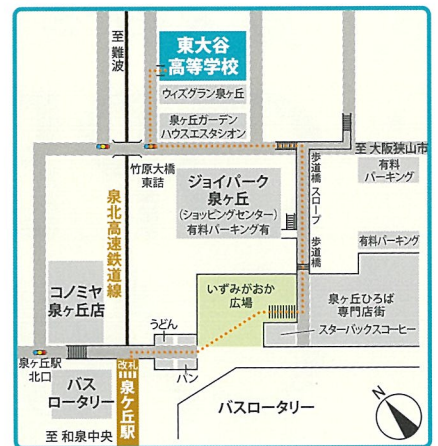

## STEP3

「申込完了メール」が届けば申込み完了

「受験生への情報配信メール登録」をすると

イベントや申込み開始日時の情報などをいち早く受け取れます。

※入試説明会や個別相談会等のイベントにつきましては、日程・詳細が決まり次第、＜受験生への情報配信＞メールとホームページにてお知らせします。

## ACCESS | アクセス

### 学校周辺拡大図

**主な駅から泉ヶ丘駅までの所要時間**

- 南海高野線 難波駅…25分
- 南海高野線 天下茶屋駅…20分
- 大阪メトロ御堂筋線 天王寺駅…26分
- 泉北高速鉄道 中百舌鳥駅…8分

※表記の時間は、各線の主要駅から泉ヶ丘駅までの所要時間で、朝の通学時間を目安に算出しています。(乗り継ぎの時間は含まません)

泉北高速鉄道「泉ヶ丘駅」から 徒歩約8分

自転車通学可能!

安全に配慮し要件を満たす場合には自転車通学を許可しています。