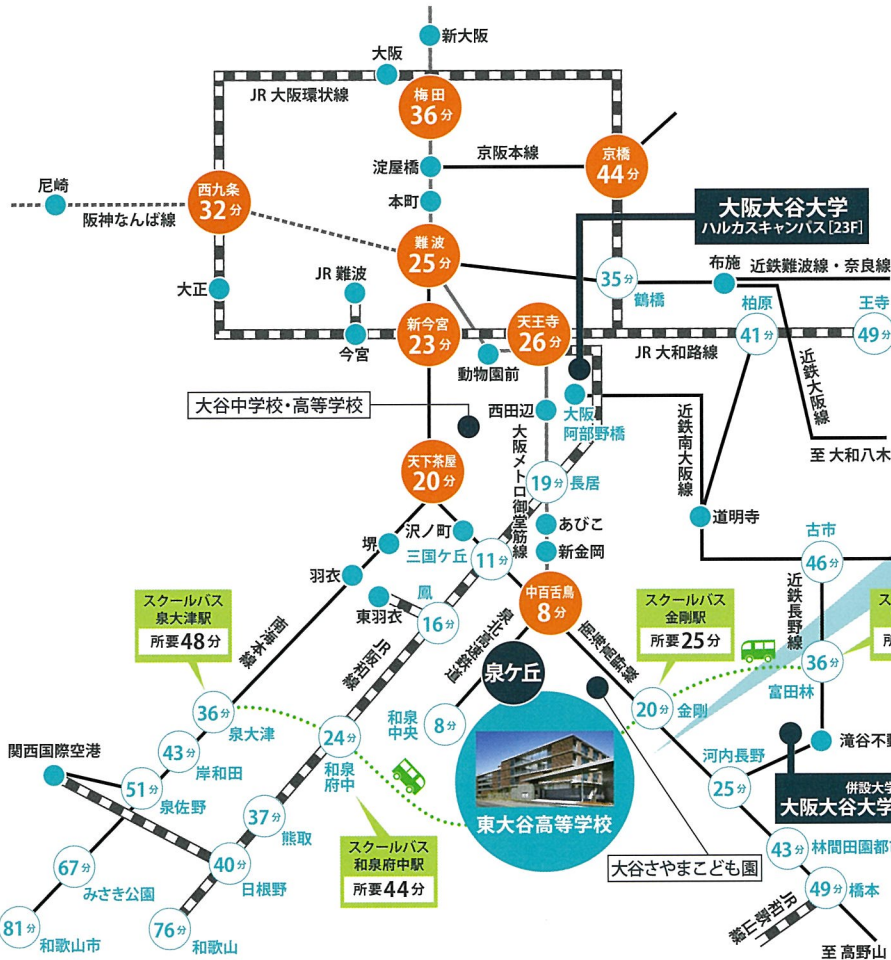

## ACCESS | アクセス

### 学校周辺拡大図

**主な駅から泉ヶ丘駅までの所要時間**

- 南海高野線 難波駅…25分
- 南海高野線 天下茶屋駅…20分
- 大阪メトロ御堂筋線 天王寺駅…26分
- 泉北高速鉄道 中百舌鳥駅…8分

※表記の時間は、各線の主要駅から泉ヶ丘駅までの所要時間で、朝の通学時間を目安に算出しています。(乗り継ぎの時間は含まません)

泉北高速鉄道「泉ヶ丘駅」から 徒歩約8分

自転車通学可能!

安全に配慮し要件を満たす場合には自転車通学を許可しています。

スクールバス運行!

より多くの皆さんに、東大谷で学んでいただきたく、上記の4駅(富田林・金剛・泉大津・和泉府中駅)を設定しています。現在、原則として登校時は1本、下校時は3本運行しています。 ※曜日や行事によって、運行回数と時間が変更になる場合があります。

学校法人 大谷学園