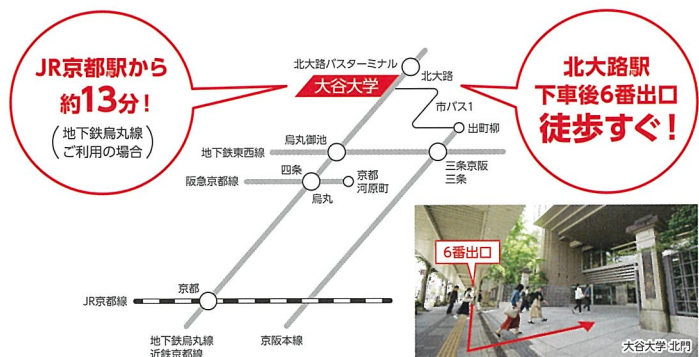

Realな大学生活に ふれるチャンス!

オープンキャンパス
申込受付中!

① 大谷大学の学びが体験できる!

大谷大学のオープンキャンパスでは、大学説明会を始め、入試対策、学び紹介、個別相談など、みなさんの知りたい! 学びたい! が見つかるプログラムをたくさんご用意しています。ワークショップ形式の学びが体験できたり、在学生の一日を知ることができたりなど、オープンキャンパスでしか味わえないプログラムが盛りだくさん! 当日は教員や在学生と直接話すこともできます。

大谷大学のオープンキャンパスで、自分のストーリーを探してみませんか?

※新型コロナウイルスの感染症等の拡大状況により、内容が変更になる場合があります。

② 大学まで好アクセス!

JR・近鉄・地下鉄「京都」駅・阪急「烏丸」駅から地下鉄烏丸線「北大路」駅下車後、6番出口を出て徒歩すぐ! また京阪「出町柳」駅から市バス西茂茂車庫行き「北大路バスターミナル」下車でも徒歩すぐのアクセスです。

③ 「入試対策講座」も要チェック!

公募制推薦入試、一般入試の対策講座も実施! それぞれの入試のポイントや対策方法などを有名予備校の講師がわかりやすく解説します。

入試対策講座<模擬試験と解説>

各日とも9:30-15:30での開催です。

公募制推薦入試対策

<解説> 河合塾講師

10.15 SUN

一般入試対策

<解説> 駿台予備学校講師

12.17 SUN

※オープンキャンパスを同日開催

④ 感染症対策もバッチリ!

毎日の健康観察や大学に入る際の検温・消毒など、日々対策に取り組んでいます。

大谷大学 LINE公式アカウントで

「友だち」登録をして、お得な情報をGET!

大谷大学入学センターから入試やオープンキャンパスなどの最新情報をお届けします。ぜひ「友だち」登録してください!

登録方法は2種類

- ①右のQRコードを読み取って登録。
- ②LINEアプリのホーム画面で「大谷大学」で検索し追加を押して登録。

大谷大学 入試アプリで オープンキャンパスをもっと楽しもう!

ダウンロードはこちらから

App Store または Google Play で 大谷大学

人間を知り、
自分らしく生きる力へ。

文学部

- ・真宗学科
- ・歴史学科
- ・仏教学科
- ・文学科
- ・哲学科

社会と、地域と、
つながる人へ。

社会学部

- ・現代社会学科
- ・現代社会学コース
- ・コミュニティデザイン学科
- ・地域政策学コース
- ・社会福祉学コース
- ・情報メディアコース

「子どもが好き」の
その先へ。

教育学部

- ・教育学科
- ・初等教育コース
- ・幼児教育コース

身近な他者に気づき、
世界と共生する人へ。

国際学部

- ・国際文化学科
- ・英語コミュニケーションコース
- ・欧米文化コース
- ・アジア文化コース