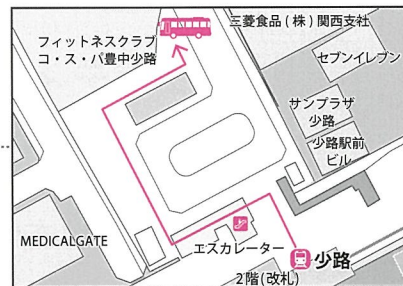

## 2. FAX申込

下記ご記入の上、06-6846-4615に送信ください。

フリガナ			
生徒名			
小学校名	立 小学校	年生	塾名 ( )教室 ※教室名もご記入ください
住所	〒 - -		
電話番号	- -	日中ご連絡先	- -
E-mail			
関心のあるコース	<input type="checkbox"/> 進学チャレンジコース <input type="checkbox"/> 舞台芸術エレガンスコース <input type="checkbox"/> 未定		
希望のアクティビティ	※希望の番号をご記入ください。 1.チアリーディング体験 2.ミュージカルワークショップ 3.アートデザインワークショップ 4.製菓体験 0.参加しない		参加人数 (本人も含む) 名 ※お友達と参加の場合、別途お友達の申込みも必要です。

### お持ち物について

【ご来校者全員】上履き、下靴袋

チアリーディング体験

ミュージカルワークショップ

【生徒】 運動できる服装、  
室内シューズ、  
飲み物、タオル

【保護者】 上履き

製菓体験

【生徒】 エプロン、三角巾、  
ハンドタオル

【保護者】 なし

その他のアクティビティに持ち物は  
ありません。

- 阪急宝塚線「豊中」駅から徒歩約13分
  - 大阪モノレール「少路」駅からスクールバス約10分
  - 「千里中央」「桃山台」から阪急バス「梅花学園前」下車すぐ
- ※本校に駐車スペースはございません。  
お車でのご来校はご遠慮ください。近隣店舗への駐車もご遠慮ください。