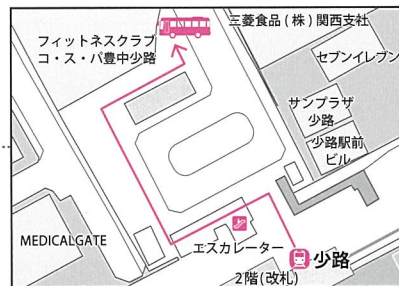

スクールバス乗車地

大阪モノレール「少路」駅
※改札口を出て、エスカレーターをご利用の上、1階へ降りて、右方向へお進みください。

スクールバスダイヤ

● 少路駅 発	● 学校 発
9:15~ 9:45	11:00~16:30
随時運行	随時運行
13:15~13:45	
随時運行	

チャレンジ&エレガンス

梅花高等学校

〒560-0011 大阪府豊中市上野西 1-5-30

お問い合わせ

TEL 06-6852-0002(入試広報部直通)

FAX 06-6846-4615 E-mail nyushi@baika-jh.ed.jp

※いただいた個人情報は、本校からのお知らせ以外には使用いたしません。

※やむを得ず欠席をされる場合は、入試広報部までご連絡ください。