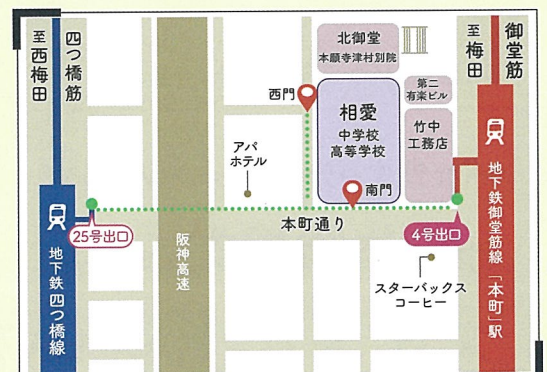

・ご希望に合わせて校内の施設の見学をしていただけます。

・お近くの生徒スタッフ・教員にも、お気軽にご質問ください！

Contact 問い合わせ

龍谷総合学園加盟
相愛中学校・高等学校
大阪市中央区本町4-1-23
TEL 06-6262-0621

大阪メトロ御堂筋線「本町駅」すぐ！

2nd 7/29

0th 3/25

1st 6/3