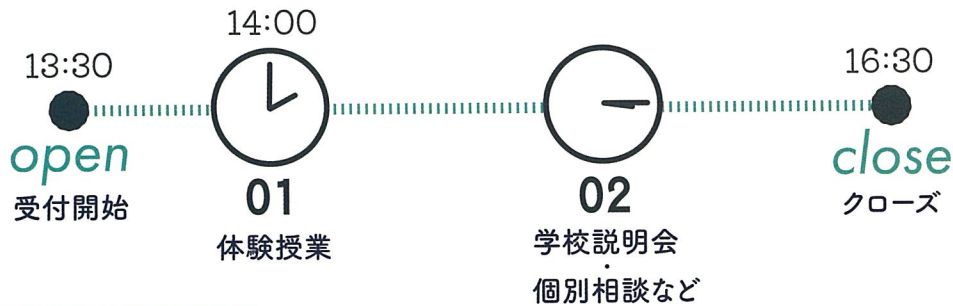

OPEN SCHOOL-2nd

2023

Schedule スケジュール 各プログラムの詳細は、HPにて随時お知らせしていきます！

01 体験授業

- ✓ 国語・英語・数学(算数)・社会・理科・音楽・体育
- ・先生と生徒の人柄や楽しさを実感できる特別授業を開講！