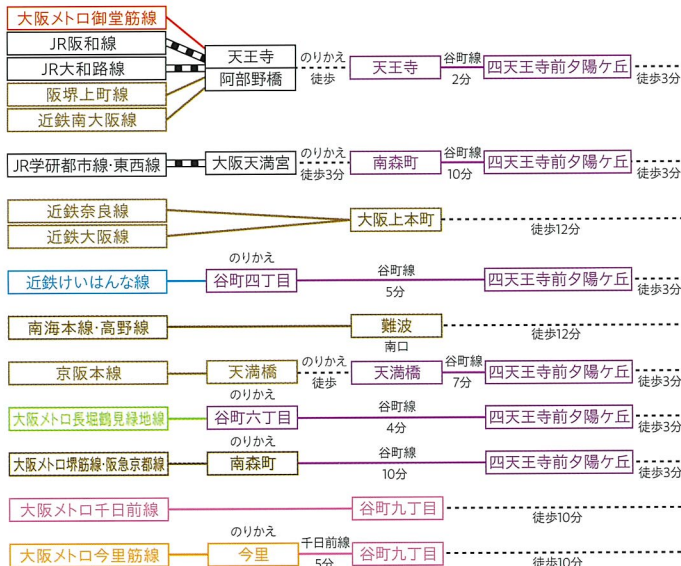

<https://www.oyg.ed.jp>

大阪夕陽丘学園高等学校

公式HP

もっと知りたい! 大阪夕陽丘学園高校

1 CHECK!!

YouTubeで未来の学園生活を イメージしよう!

2020年より、公式YouTubeアカウントを開設しました。大阪夕陽丘学園高校の学びやクラブ、制服などを動画で詳しく紹介しています。また、動画内では生徒の生の声をお届け。学校生活についてさらに詳しく知りたい方は必見です。

2 CHECK!!

LINE登録で行事・入試情報が届く!

LINE公式アカウントでは、大阪夕陽丘学園高校に関わるトピックスや生徒たちの日々の様子を写真と共に投稿しています。また、入試説明会やオープンスクールの告知など、行事や入試に関わる情報を随時配信。LINEを登録して、ホームページやパンフレットでは紹介しきれない魅力を感じてください。

マスコットキャラクター「夕陽くん」のアイコンが目印です

動画一例

クラブ紹介

学校及びコース紹介

新制服誕生!

コース長からのメッセージ

アクセスは
こちらから!

ACCESS

大阪夕陽丘学園高等学校

- 大阪メトロ谷町線「四天王寺前夕陽ヶ丘」駅より北へ徒歩3分
- 近鉄「大阪上本町」駅より南西へ徒歩12分
- JR「天王寺」駅より北へ徒歩20分
- 南海「なんば」駅より東へ徒歩12分
- 大阪メトロ谷町線「東梅田」駅から「四天王寺前夕陽ヶ丘」駅まで12分

併設 大阪夕陽丘学園高等学校

特進I類コース 特進II類コース 文理進学コース 英語国際コース 音楽コース 美術コース

併設

大阪夕陽丘学園短期大学

食物栄養学科 キャリア創造学科 TEL:06-6771-5183 (短大代表) https://www.oig.ac.jp/jis/