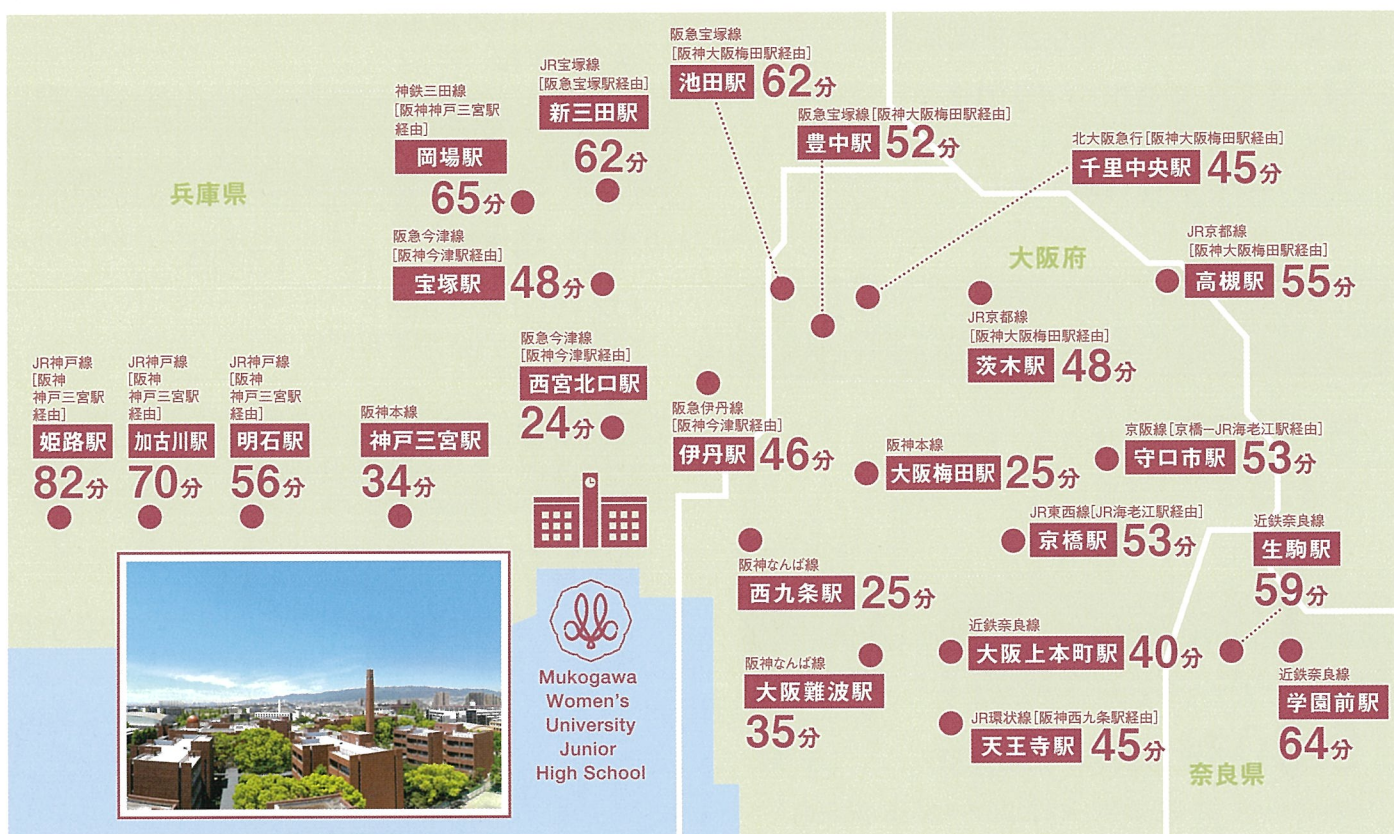

会場：武庫川女子大学総合スタジアム(体育大会参観)

10/22日 9:00 ~ 12:00

会場：本校(五ツ木駿々堂模試会場)

11/12日 9:00 ~ 12:00

会場：本校(芦研模試会場)

イベントスケジュールは変更されることがあります。
必ずホームページで詳細をご確認ください。

<https://jhs.mukogawa-u.ac.jp>

〒663-8143 兵庫県西宮市枝川町4-16

[代表] TEL.0798-47-6436 FAX.0798-47-2244

[入試相談室] TEL.0798-47-8102 FAX.0798-47-8110

イベント申込専用

イベントの
予約は
こちらから!

みなさんの最寄駅から阪神「甲子園駅」を利用し、スムーズに通学できます。

阪神電車「甲子園」駅下車、阪神バス③番のりば「浜甲子園団地（浜甲団地）」行きに乗車、「武庫川女子大附属中高前」下車すぐ

最寄駅から阪神「甲子園駅」下車、阪神バスで「武庫川女子大附属中高前」バス停までの時間

クラブ活動

武庫女は部活動も活発。それぞれの目標に向かって日々頑張っています！

文化部

- 文芸部
- 演劇部
- 英語部
- 書道部
- 美術部
- 地理(歴史)部
- 自然科学部
- 数学部
- 写真部
- 放送部
- 天文部
- 家政部
- 被服部
- 園芸部
- コーラス部
- オーケストラ部
- マーチングバンド部
- 茶道部
- 華道部
- ボランティア部
- 箏曲部
- パソコン部

体育部

- 体操部
- 新体操部
- 陸上競技部
- バレーボール部
- バスケットボール部
- ソフトボール部
- バドミントン部
- 水泳部
- テニス部
- ソフトテニス部
- 卓球部
- ハンドボール部
- バトントワリング部
- 剣道部
- 創作ダンス部
- 柔道部
- カヌー部
- 空手道部

クラブ活動の詳細はこちらから！