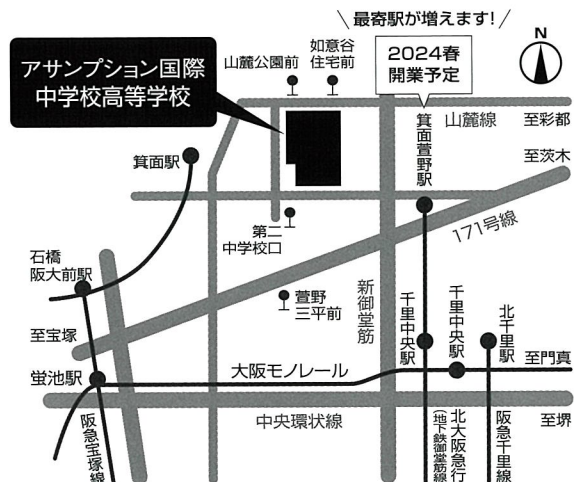

推薦受け入れ枠は
全学部で**25名**※！

※大学による成績・資格の基準あり

主な大学合格状況 ※過去5年間の実績

神戸大学	明治大学	立命館大学
神戸市外国語大学	中央大学	近畿大学
大阪教育大学	国際基督教大学	甲南大学
東京藝術大学	南山大学	龍谷大学
島根大学	大阪医科薬科大学	京都産業大学
叡啓大学	京都薬科大学	関西外国語大学
佐賀大学	神戸薬科大学	神戸学院大学
琉球大学	関西学院大学	京都女子大学
慶應義塾大学	関西大学	同志社女子大学
上智大学	同志社大学	

交通アクセス | Traffic access

阪急電車をご利用の場合

- 箕面駅より東へ徒歩 約15分

阪急バスをご利用の場合

- 如意谷線「如意谷住宅前」下車 → 徒歩 (約3分)
- 箕面山麓線「山麓公園前」下車すぐ
- 白鳥線「第二中学校口」下車 → 徒歩 (約5分)
- 石橋線「萱野三平前」下車 → 徒歩 (約15分)

北大阪急行(地下鉄御堂筋線)・モノレールの場合

- 千里中央駅 → 阪急バス「ルミナス箕面の森」ゆき (約15分) → 「如意谷住宅前」下車 → 徒歩 (約3分)
- 千里中央駅 → 阪急バス「箕面」ゆき (約15分) → 「第二中学校口」下車 → 徒歩 (約4分)

箕面萱野駅 → 徒歩 約18分 新駅から一番近い私学！

スクールバスの場合

- スクールバスが北千里駅(本校まで約15分)、彩都西駅(本校まで約20分)の2カ所から出ております

自転車での通学も可能です！