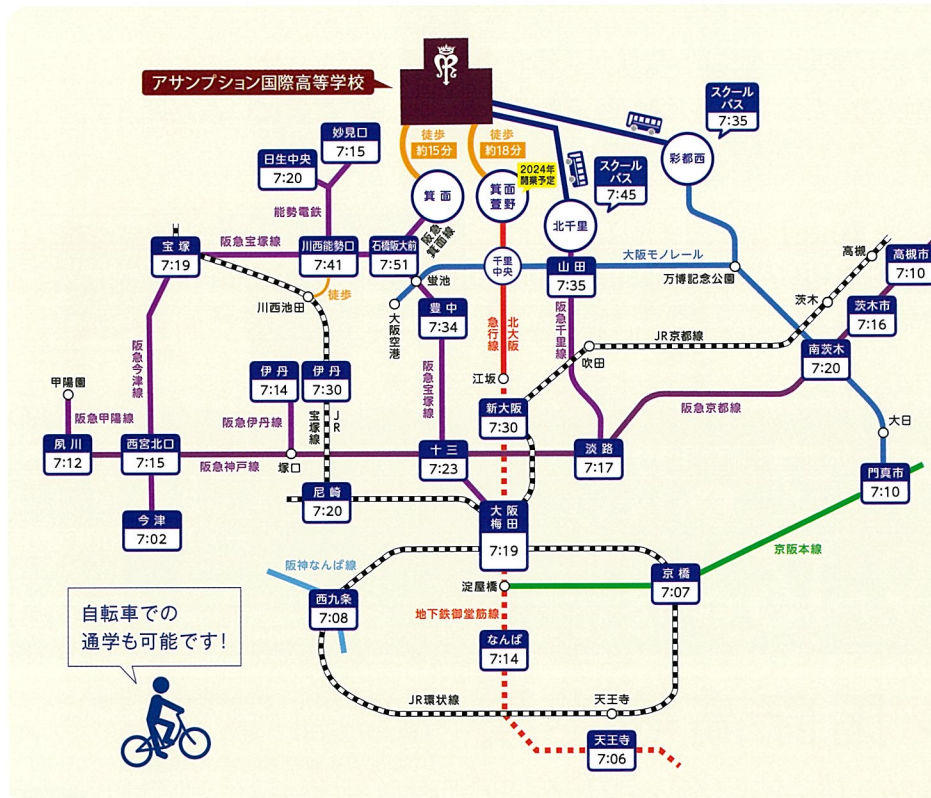

主な大学合格状況 ※過去5年間の実績

神戸大学 神戸市外国語大学 大阪教育大学 東京藝術大学 島根大学 叡啓大学 佐賀大学 琉球大学 慶應義塾大学 上智大学	明治大学 中央大学 国際基督教大学 南山大学 大阪医科薬科大学 京都薬科大学 神戸薬科大学 関西学院大学 関西大学 同志社大学	立命館大学 近畿大学 甲南大学 龍谷大学 京都産業大学 関西外国語大学 神戸女学院大学 京都女子大学 同志社女子大学