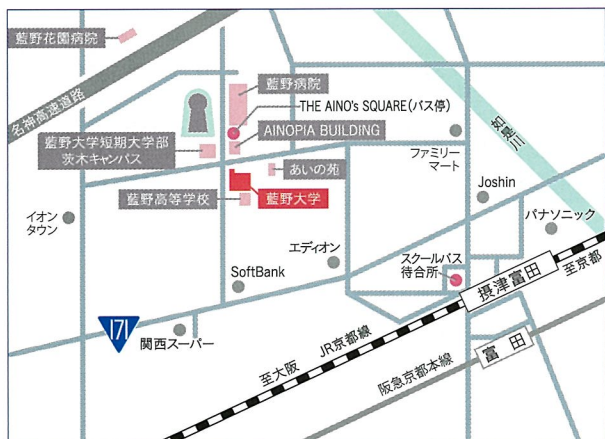

さまざまなイベントに参加し、在学生や先生と直接話すことで
 藍野大学がどんな大学なのかを知ることができます!!
 進路検討の参考に、ぜひお越しください。

EVENTS

\学科体験/

看護学科

来て見てわかる 藍野の看護
 ~看護の技を体験しよう~

理学療法学科

自分のカラダを計測しよう

作業療法学科

作業療法って?
 教員・先輩と語り合おう!

臨床工学科

臨床工学技士のしごと
 ~医療機器に触れてみて~

※日程によって体験内容が異なります。

\キャンパスツアー/

学内を案内するのは藍野大学の学生たちです。
 自慢の施設を紹介します!

\学生と話そう/

受験のことや授業、実習、サークルのことなど、
 学生に直接聞くことができます。

\個別相談コーナー/

入試や学生生活など各学科の先生が
 あなたのギモンにお答えします。

最新情報は
 ココからチェック!!

※スクールバス乗り場は、JR「摂津富田」駅北口より池田泉州銀行の前の道を西に直進したところ、「藍野大学」の看板下にあります。

- JR京都線「摂津富田」駅下車。駅北口より、スクールバスで約7分または徒歩約15分。
- 阪急京都本線「富田」駅下車。商店街を北へ徒歩約5分(約200m)のJR「摂津富田」駅北口よりスクールバスで約7分または徒歩約15分。