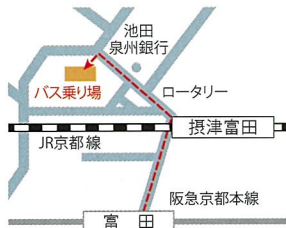

さまざまなイベントに参加し、在学生や先生と直接話すことで
 藍野大学がどんな大学なのかを知ることができます!!
 進路検討の参考に、ぜひお越しください。

EVENTS

\学科体験/

看護学科

来て見てわかる 藍野の看護
 ~看護の技を体験しよう~

理学療法学科

自分のカラダを計測しよう

作業療法学科

作業療法って?
 教員・先輩と語り合おう!

臨床工学科

臨床工学技士のしごと
 ~医療機器に触れてみて~

※日程によって体験内容が異なります。

\キャンパスツアー/

学内を案内するのは藍野大学の学生たちです。
 自慢の施設を紹介します!

\学生と話そう/

受験のことや授業、実習、サークルのことなど、
 学生に直接聞くことができます。

\個別相談コーナー/

入試や学生生活など各学科の先生が
 あなたのギモンにお答えします。

最新情報は
 ココからチェック!!

※スクールバス乗り場は、JR「摂津富田」駅北口より池田泉州銀行の前の道を西に直進したところ、「藍野大学」の看板下にあります。

- JR京都線「摂津富田」駅下車。駅北口より、スクールバスで約7分または徒歩約15分。
- 阪急京都本線「富田」駅下車。商店街を北へ徒歩約5分(約200m)のJR「摂津富田」駅北口よりスクールバスで約7分または徒歩約15分。