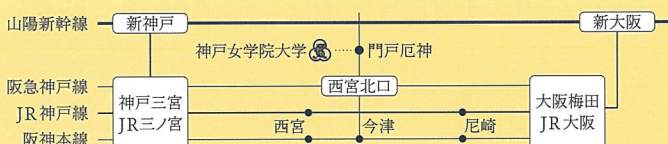

04 キャンパスツアー

国の重要文化財に指定されているキャンパスは、見どころがいっぱい。在学生ならではの視点でご案内します。

05 学食体験

在学生に人気のメニューをご用意！オリジナルメニュー「岡田山弁当」は要チェック。学食でお昼を食べて女学院生気分。

※写真はイメージです

OPEN CAMPUS 2023

5.21(日) 6.18(日) 7.30(日)

2024
8.11(金・祝) 9.17(日) 12.17(日) 3.24(日)

10:30-15:30

当日参加OK(入退場自由)

※一部プログラムは予約優先です。

神戸女学院は2025年に
創立150周年を迎えます

CHECK!

プログラムの内容は開催日によって変わります。
詳しくは入試情報サイトをチェック！

事前予約制

じっくり相談・見学できる 進学相談ルーム

キャンパス内に「進学相談ルーム」を開設！在学生や入学センタースタッフと気軽に話しながら不安・疑問を解消することができる場所です。気軽にご利用ください。

入試情報サイト内の「進学相談ルーム」で当日在室している在学生や開催プログラムの詳細を紹介しています。※開室時間以前の待合室はございませんのであらかじめご了承ください。

● 開室日

6.25(日)

7.9(日)・16(日)

8.21(月)~27(日)

9.3(日)・24(日)

10.1(日)

● プログラム

- ・キャンパスツアー
- ・在学生とのフリートーク
- ・個別入試相談
- ・各種資料配布

● 最新情報・ご予約は入試情報サイトへ ▶

※開催日や内容などは変更される場合があります。必ず入試情報サイトでご確認ください。

お問い合わせ / 神戸女学院大学 入学センター・広報室

TEL 0798-51-8543

〒662-8505 兵庫県西宮市岡田山4-1