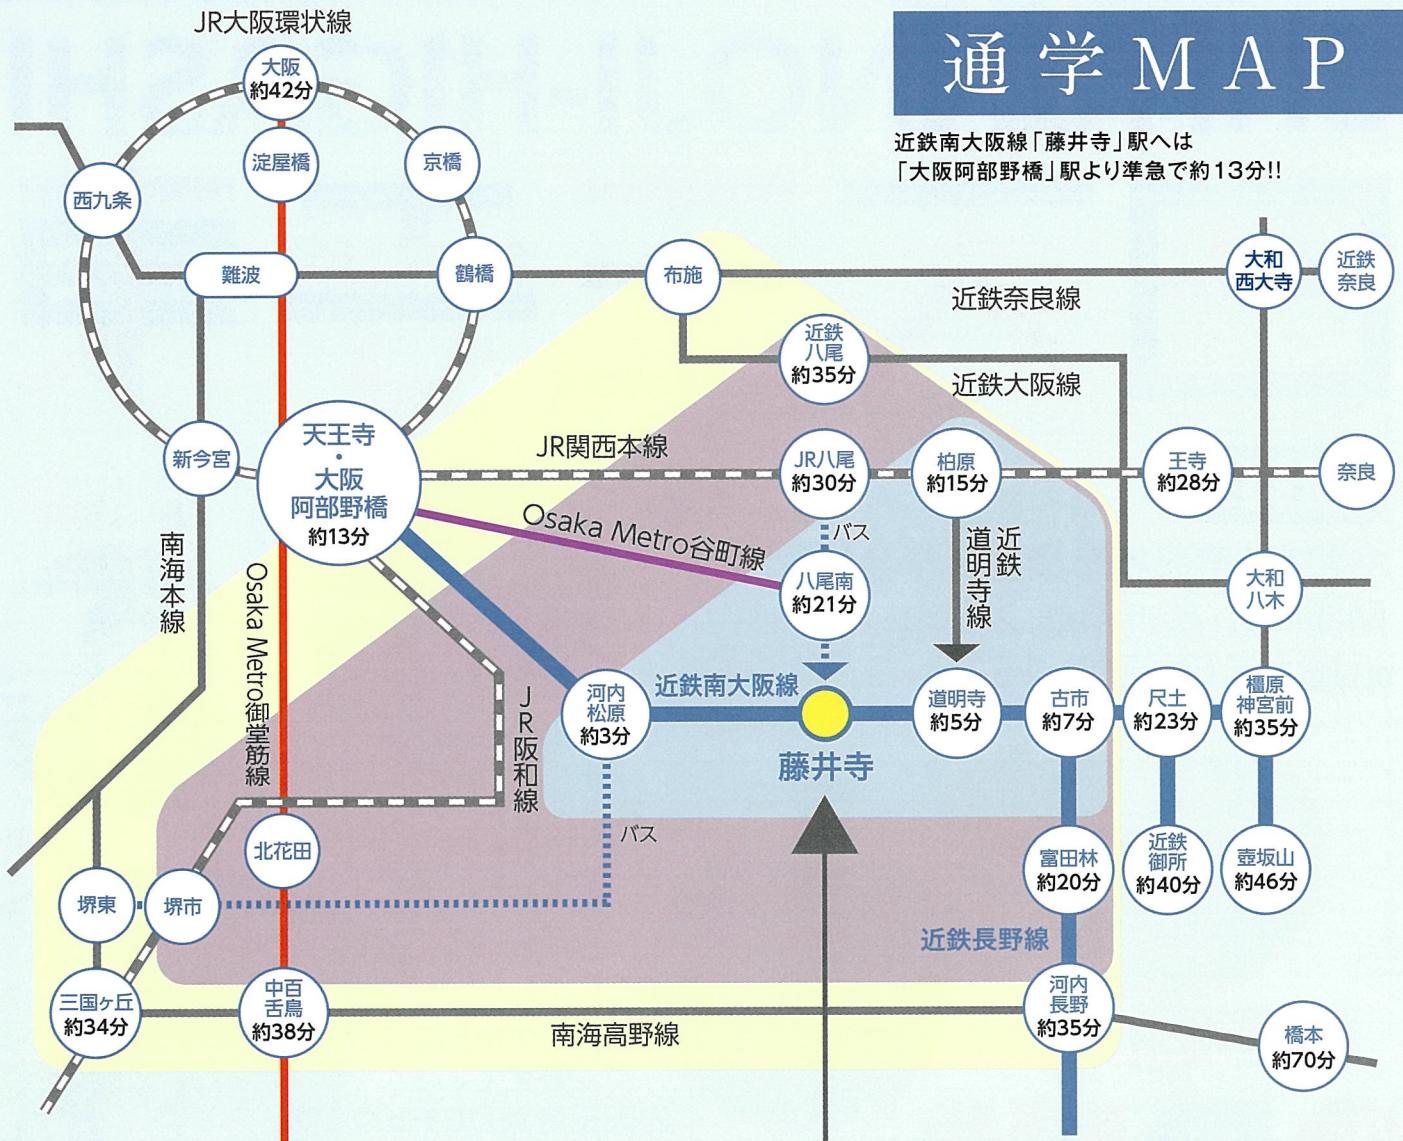

お申し込みはココから▶▶

今年度の全ての行事においてお申し込みが必要となります。

四天王寺東中学校

※開催場所は本校です。 ※上履きと靴袋をご持参ください。
※来校の際は、公共交通機関または自転車をご利用ください。
(近鉄南大阪線 藤井寺駅より徒歩約3分)

〒583-0026 大阪府藤井寺市春日丘3丁目1番78号

TEL : 072-937-2855

FAX : 072-937-2877

通学MAP

近鉄南大阪線「藤井寺」駅へは
「大阪阿部野橋」駅より準急で約13分!!

自転車の通学時間

- 約20分圏内
- 約40分圏内
- 約60分圏内

※自転車・電車の所要時間は目安です。

【駅間の所要時間】

近鉄南大阪線「藤井寺」駅より徒歩約3分!

| 入試説明会 | | プレテスト | プレテスト 解説会 | 個別相談会 | |
|--------------------------------|--------------------------------|--------------------------------|---------------------------------|---------------------------------|--------------------------------|
| 10/7 (土) 14:00~16:00 | 11/11 (土) 9:40~10:40 | 11/11 (土) 9:30~12:45 | 11/18 (土) 14:00~16:00 | 11/18 (土) 14:00~16:00 | 12/9 (土) 10:00~12:00 |

今年度は全ての行事においてお申し込みが必要となります。

※開催場所は本校です。 ※生徒・保護者対象です。 ※上履きと靴袋をご持参ください。 ※来校の際は、公共交通機関をご利用ください。