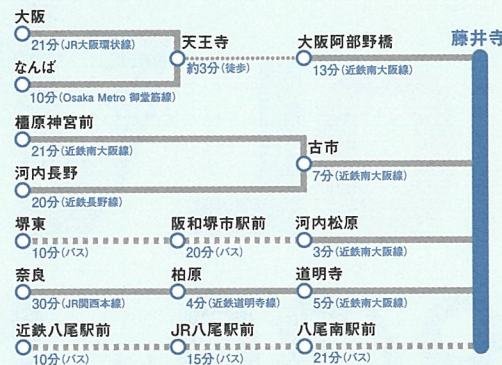

お申し込みはココから▶▶

今年度の全ての行事においてお申し込みが必要となります。

四天王寺東中学校

※開催場所は本校です。 ※上履きと靴袋をご持参ください。
※来校の際は、公共交通機関または自転車をご利用ください。
(近鉄南大阪線 藤井寺駅より徒歩約3分)

〒583-0026 大阪府藤井寺市春日丘3丁目1番78号

TEL : 072-937-2855

FAX : 072-937-2877

通学MAP

近鉄南大阪線「藤井寺」駅へは
「大阪阿部野橋」駅より準急で約13分!!

自転車の通学時間

- 約20分圏内
- 約40分圏内
- 約60分圏内

※自転車・電車の所要時間は目安です。

【駅間の所要時間】

近鉄南大阪線「藤井寺」駅より徒歩約3分!

| 入試説明会 | | プレテスト | プレテスト 解説会 | 個別相談会 | |
|--------------------------------|--------------------------------|--------------------------------|---------------------------------|---------------------------------|--------------------------------|
| 10/7 (土) 14:00~16:00 | 11/11 (土) 9:40~10:40 | 11/11 (土) 9:30~12:45 | 11/18 (土) 14:00~16:00 | 11/18 (土) 14:00~16:00 | 12/9 (土) 10:00~12:00 |

今年度は全ての行事においてお申し込みが必要となります。

※開催場所は本校です。 ※生徒・保護者対象です。 ※上履きと靴袋をご持参ください。 ※来校の際は、公共交通機関をご利用ください。