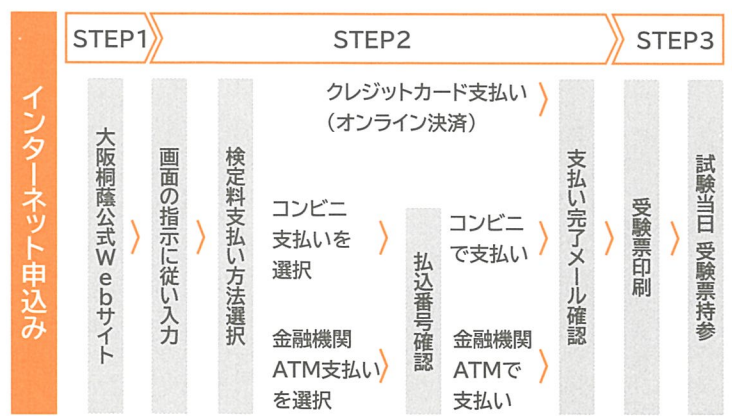

2023
12/2(土)

ベストを尽くして、 目指せオールA! (※)

(※)専願・併願別に特別奨学生/英数選抜コース/英数コースのそれぞれの合格の可能性を判定します。最高判定は専願・併願ともにオールAです。

昨年は
約1,100名の
受験生が参加!

入試本番と同じ雰囲気の中で、自分の学力をしっかりチェック!

中学入学試験プレテスト

合格可能性を判定! 後日、採点済答案用紙も送付します!

中学入学試験プレテスト要項	日 時	12月2日(土) 10時集合・点呼	
	会 場	大阪桐蔭中学校高等学校	
	持 ち 物	受験票・筆記用具・昼食・上履き	
	テスト結果	「合格可能性判定表」「得点分布表」「採点済答案用紙」を後日送付いたします。 ※「問題の解答及び解説」は当日、テスト終了後にお渡しいたします。	
	科 目	I 型	国語・算数 ..... 各120点満点(各60分) 理科・社会 ..... 各 60点満点(各40分)
		II 型	国語・算数 ..... 各120点満点(各60分) 理科 ..... 60点満点(40分)
	◆ 時間割	I 型 (4教科)	II 型 (3教科)
受 験 料	5,000円 ※一旦、納入された受験料は、受験の有無にかかわらず、一切返金いたしません。		
申 込 み 期 間・方 法	Web受付:9月1日(金)~11月30日(木)13:00まで		

入試本番の
Web出願と同じ
申込みシステムを
採用!

インターネットに接続できる環境をご用意いただく事が難しい方、受験票を印刷する事が難しい方は下記連絡先までお問い合わせください。