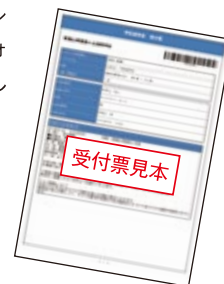

②メールアドレス入力欄に普段お使いのメールアドレスを入力して「送信」ボタンを押してください。

※迷惑メール対策をされている場合は @e-shiharai.net からのメールを受信できるように設定してください。

3 ID・パスワード の登録

入力したメールアドレスにユーザ登録用「確認コード」が記載されたメールが届きます。パスワード登録画面から確認コード・受験生氏名(カナ)・パスワードを入力してID登録を行ってください。

4 ID登録の 完了

①「ログインして申込む」を押してログインページへ進み、登録したID(メールアドレス)とパスワードを入力して「ログイン」ボタンを押し、マイページへ進みます。

②申込みができるようになっています。ご希望のイベントの「詳細/申込」ボタンを押して手続きを進めてください。

5 イベントの 申込み

①ご希望のイベントや日程を選択いただき、画面に沿って必要な項目を入力してください。

②全て入力が終わったら「申込」ボタンを押します。次回以降のイベント申込みには、登録されたIDとパスワードをお使いください。

6 申込み完了・ 受付票の印刷

①お申込み受付後、申込み完了画面に表示される「学校からのお知らせ」を確認してください。

申込時に配信される「申込み完了メール」も合わせてご確認ください。

②イベントの当日は印刷した受付票を持参してください。印刷できない場合は受付票pdfファイルをスマートフォン画面で提示してください。

詳しい申込手順は

こちらのホームページをご覧ください。

<https://www.mirai-compass.jp/event>