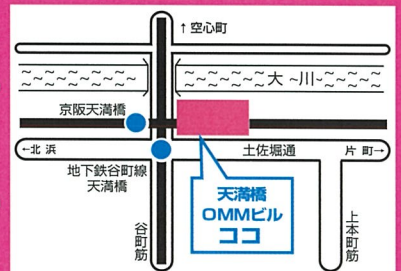

2023進学情報展

中学高校進学個別相談会

9月17日(日) 天満橋 OMM ビル 2F ホール

事前入場予約制 ■事前予約受付の方 13:00~
 ■当日受付の方 13:30~

当日のプログラム・大阪府教育委員会による公立高校入試動向の説明会...14:00~
 ・私立高校完全無償化についての説明会...14:45~

後援 文部科学省・大阪府教育委員会・大阪市教育委員会・関西私塾教育連盟・NPO塾全協西日本ブロック・関西私塾の会・泉州私塾連合会
 (申請中) (申請中) (申請中)