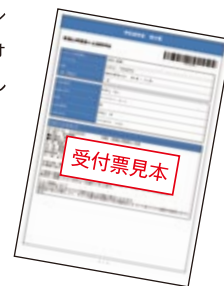

6 申込み完了・ 受付票の印刷

①お申込み受付後、申込み完了画面に表示される「学校からのお知らせ」を確認してください。

申込時に配信される「申込み完了メール」も合わせてご確認ください。

②イベントの当日は印刷した受付票を持参してください。印刷できない場合は受付票pdfファイルをスマートフォン画面で提示してください。

詳しい申込手順は

こちらのホームページをご覧ください。

<https://www.mirai-compass.jp/event>