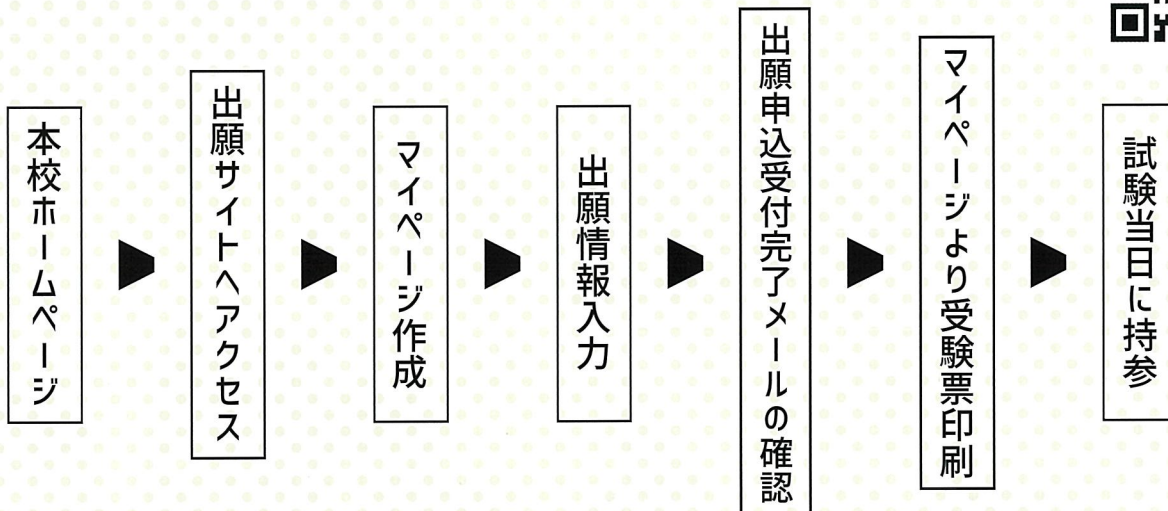

インターネット出願方法

出願サイトはこちら▶
初回のみユーザー登録が必要となります。