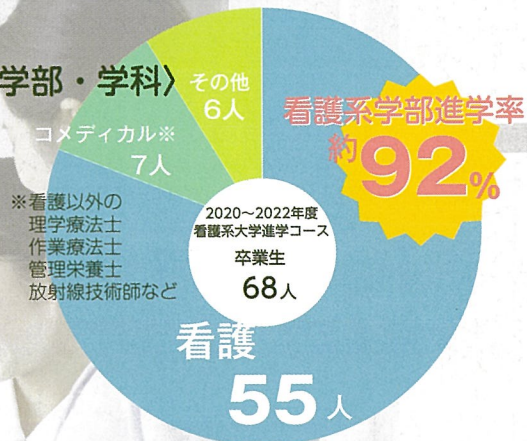

9/17 ① 学院祭

受験希望者およびそのご家族をご招待!

各クラブのステージ発表や校舎内の見学のほか、
個別相談会も実施いたします。

受験をお考えの小学1年~中学3年生の
女子生徒様なら誰でも来校可能!
お友達やご家族とお気軽にお越しください。

※詳細は追って本校HPにてご案内します。

個別相談 & 校舎見学 随時受付中!

平日 10:00~19:00 / 土曜 10:00~16:00

授業見学、クラブ見学などもお受けしております。ご希望の内容をお伝えください。

～個性を伸ばす独自の5コース体制～

看護系大学進学コース

〈進学実績 学部・学科〉

- ▶ 病院や協定大学での看護体験プログラム

協定大学：京都看護大学・同志社女子大学
大手前大学・大阪信愛学院大学・大阪歯科大学

- ▶ 看護系大学進学対応の理数強化カリキュラム
- ▶ 豊富な看護系大学指定校推薦枠の優先活用

I類GSC(グローバルスタディーズコース)

- ▶ グレード別少人数制授業
- ▶ 英語授業は海外の教科書を使用
- ▶ 海外大学への進学サポート、私立大学国際系・外国語系学部への指定校推薦も豊富

〈指定校推薦枠〉※2022年度 高3生対象

国際学部 約50枠

文系学部 約450枠

海外大学推薦制度 ACU・UPAA

そのほか3つのコースで、夢の実現へ導きます。

運動系9・文化系14の多彩なクラブ

コースに関わらず沢山の生徒がクラブ活動に参加。学年を越えた仲間同士がひとつになり、それぞれの目標に向かい一人ひとりが全力で取り組んでいます。大学進学とクラブを両立するなら京都聖母へ！

- <運動系> 新体操、ダンス、バトントワリング、サッカー、ソフトテニス、バスケットボール、バドミントン、バレーボール、水泳
- <文化系> 吹奏楽、コーラス、ハンドベル、軽音楽、写真、ESS、演劇、サイエンス、茶道、文芸、放送、美術、社会事業、調理同好会