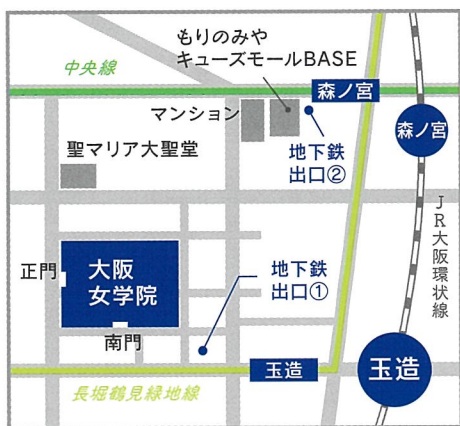

※お飲み物と軽いお食事をご用意いたします。

9/30 [sat]

19:00~20:30 (18:45より受付開始)

ウェブ申込開始

9/16 [sat]

対象：受験生と保護者（お子様の学年は問いません）

ホールチャペル および 学院食堂

- JR大阪環状線「玉造」下車、西へ500m 空堀町交差点を北へ
- 大阪メトロ長堀鶴見緑地線「玉造」下車、①番出口を西へ
- JR大阪環状線大阪メトロ中央線「森ノ宮」下車、南西へ700m
- 大阪シティバス「清水谷高校前」下車、北へ100m