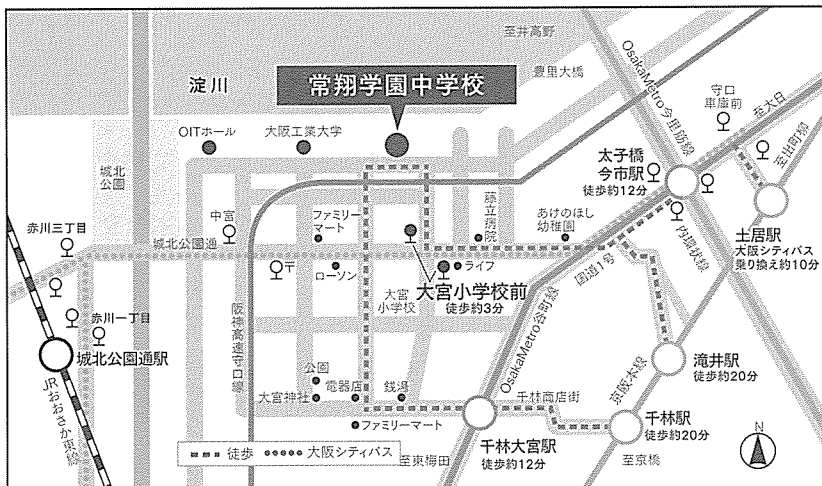

説明会
終了後

(希望者のみ)

- 施設見学
- 本校教員への個別相談

Jテスト2

11.18 土 8:30集合

- 4教科型(国語・算数・理科・社会)(~12:45)
- 3教科型(国語・算数・理科)(~11:50)

成績手渡し会(予約制)

11.24 金 13:00~19:00 | 11.25 土 9:00~16:00

同日開催

第3回

入試説明会

11.18 土

9:00~11:00

テーマ

一人ひとりの生徒を大切に
する教育
～保護者の目線で見た常翔学園～

※上履きと下足袋をお持ちください。 ※駐車場はございませんので車でのご来校はお控えください。
※自転車での来校の場合は駐輪場をご利用いただけます。 ※プログラムは変更となる場合があります。予めご了承ください。

- 大阪シティバス34号系統「大宮小学校前」徒歩約3分
- 大阪メトロ「千林大宮駅」「太子橋今市駅」徒歩約12分
- 京阪本線「千林駅」「滝井駅」徒歩約20分
「土居駅」より大阪シティバス乗り換え約10分
- JRおおさか東線「城北公園通駅」よりバスと徒歩で約10分

アクセスにつきましては、
公式ホームページの
「交通アクセス」を
ご覧ください。

常翔学園中学校