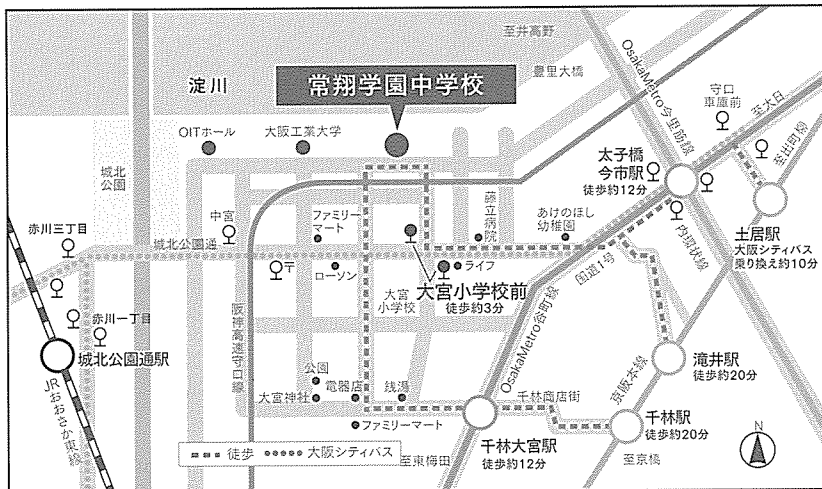

# 11.24 金

13:00 ~ 19:00

# 11.25 土

9:00 ~ 16:00

WEBにて  
予約受付

※上履きと下足袋をお持ちください。 ※駐車場はございませんので車でのご来校はお控えください。  
※自転車での来校の場合は駐輪場をご利用いただけます。 ※プログラムは変更となる場合があります。予めご了承ください。

- 大阪シティバス34号系統「大宮小学校前」徒歩約3分
- 大阪メトロ「千林大宮駅」「太子橋今市駅」徒歩約12分
- 京阪本線「千林駅」「滝井駅」徒歩約20分  
「土居駅」より大阪シティバス乗り換え約10分
- JRおおさか東線「城北公園通駅」よりバスと徒歩で約10分

アクセスにつきましては、  
公式ホームページの  
「交通アクセス」を  
ご覧ください。