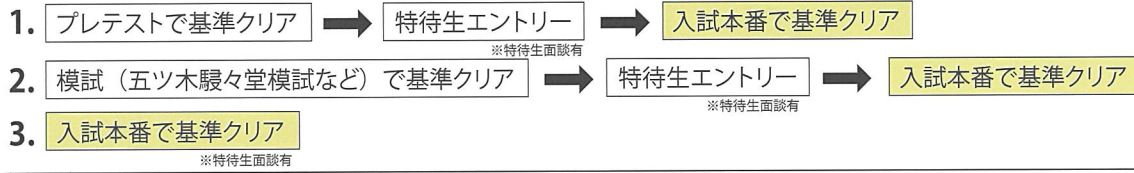

■ 特待生制度について

SS コース対象

【特待生 A】 入学金全額免除・授業料全額免除

【特待生 B】 入学金全額免除・授業料半額免除 ※毎年査定有

特待生 A・B に選ばれるには、以下の 1・2・3 いずれかを満たす必要があります。

SS・S コース対象

【特待生 C】 入学金全額免除

【特待生 D】 入学金半額免除

特待生 C・D に選ばれるには、プレテスト受験が必須です。

※基準や特待生制度の詳細については、個別にお問合せください。

プレテスト・入試説明会

試験日 ①10/14(土) ②11/11(土)

集合 9:10 (両日とも)

試験時間 国語 9:30～10:20
算数 10:35～11:25

内容 本番さながらの環境&問題で入試を体験することができます。試験後には特選 SS・特進 S それぞれの合格の可能性を判定した成績表を返却します。同じ時間に別会場で保護者向けに入試説明会を行います。

申込開始日 8/1 (火)～

午後受験について (両日共通)

学校行事等で午前受験ができない方を対象に午後受験を行います。午後受験も合格の可能性を判定した成績表の発行が可能です。特待生の判定対象にもなります。

【午後受験集合時間】 15:00

【午後受験出願方法】

- ①通常通り WEB 出願
- ②電話 (072-697-8185) またはメール (koho@otemon-jh.ed.jp) で午後受験の連絡 (必ず受験番号を伝えてください)
- ③午後受験集合時間に来校

※当日の受験ができない場合は自宅受験も可能です。詳細は、入試広報部までご連絡ください。

かんたん
3STEP!

プレテスト
参加者対象

プレテストアドバイス会

日時 ①10/21(土) ②11/18(土)
9:00～(1組30分) 9:00～(1組30分)

内容 プレテスト受験者・保護者のみで参加いただけるイベントです。実施したプレテストの問題を、教員が丁寧にわかりやすく解説します。

申込開始日 プレテスト実施日の午後～

英語コミュニケーションテスト体験会

日時 ①10/21(土) ②11/18(土)
9:00～(1組30分) 9:00～(1組30分)

内容 教員と1対1の英語面談を行います。英語コミュニケーション型での受験をお考えの受験生は、ぜひご参加ください。

申込開始日 10月中旬開始予定

TW 入試体験会

(チームワーク)

日時 11/11(土) 12/9(土)
午後～ 午後～

内容 2022年度入試より開始した TW 入試 (チームワーク入試) の体験会です。TW 入試で行う、グループワーク、発表、記述による振り返りを実際に体験していただきます。体験後、個別相談会も行います。

申込開始日 9月頃予定

入試対策セミナー

日時 12/9(土) 午前中

内容 本校過去問等を使いながら、算数・国語それぞれの入試の対策を行います。年明けの入試本番に向けた最後の追い込み時期に最適なイベントです。

申込開始日 11月頃開始予定

イベント詳細・お申込みは
ホームページをご確認ください

【HP】 <https://www.otemon-jh.ed.jp/>

【本校ホームページ】

【イベント予約サイト】

追手門学院中学校

〒567-0013 大阪府茨木市太田東芝町1番1号
TEL: 072-697-8185 (代)

- ・ JR「総持寺駅」、阪急「総持寺駅」より徒歩圏内
- ・ 阪急茨木市駅より近鉄バス[70][73][74]「追大総持寺キャンパス前」または「追手門学院中・高前」下車すぐ

※駐車場はございませんのでお車でのご来校はお控えください。