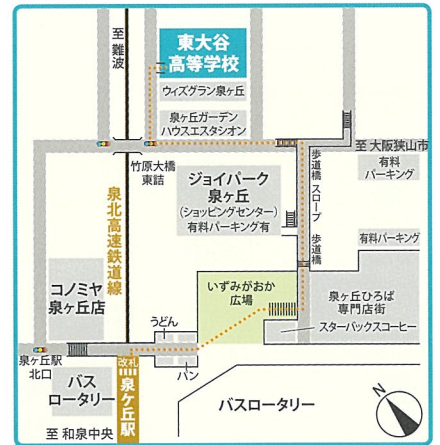

あべのハルカス入試説明会・個別相談会 11/25(土)開催! <会場>大阪大谷大学ハルカスキャンパス23F <時間>10:00~12:00

すべてWEBからの予約が必要です。
メール登録でいち早く情報が受け取れます!

申込み方法は裏面をチェック!

イベント申込み
メール登録の方法

STEP1

申込みフォームへ
アクセス

STEP2

ご希望のイベントを選択し、
必要事項を入力

STEP3

「申込み完了メール」
が届けば申込み完了!

<受験生への情報配信>
にメール登録をすると

イベントや申込み開始日時の
情報などをいち早く受け取れます

ACCESS | アクセス

学校周辺拡大図

主な駅から泉ヶ丘駅までの
所要時間

- 南海高野線 難波駅...25分
- 南海高野線 天下茶屋駅...20分
- 大阪メトロ御堂筋線 天王寺駅...26分
- 泉北高速鉄道線 中百舌鳥駅...8分

※表記の時間は、各線の主要駅から泉ヶ丘駅までの所要時間で、朝の通学時間を目安に算出しています。(乗り継ぎの時間は含まれません)

泉北高速鉄道線「泉ヶ丘駅」から 徒歩約8分

自転車通学可能!

安全に配慮し要件を満たす場合には自転車通学を許可しています。

スクールバス運行!

※入試間運行での
スクールバス運行はありません

より多方面の皆さんに、東大谷で学んでいただきたく、上記の4駅(富田林・金剛・泉大津・和泉府中)を設定しています。現在、原則として登校時は1本、下校時は3本運行しています。
※曜日や行事によって、運行回数と時間が変更になる場合があります。