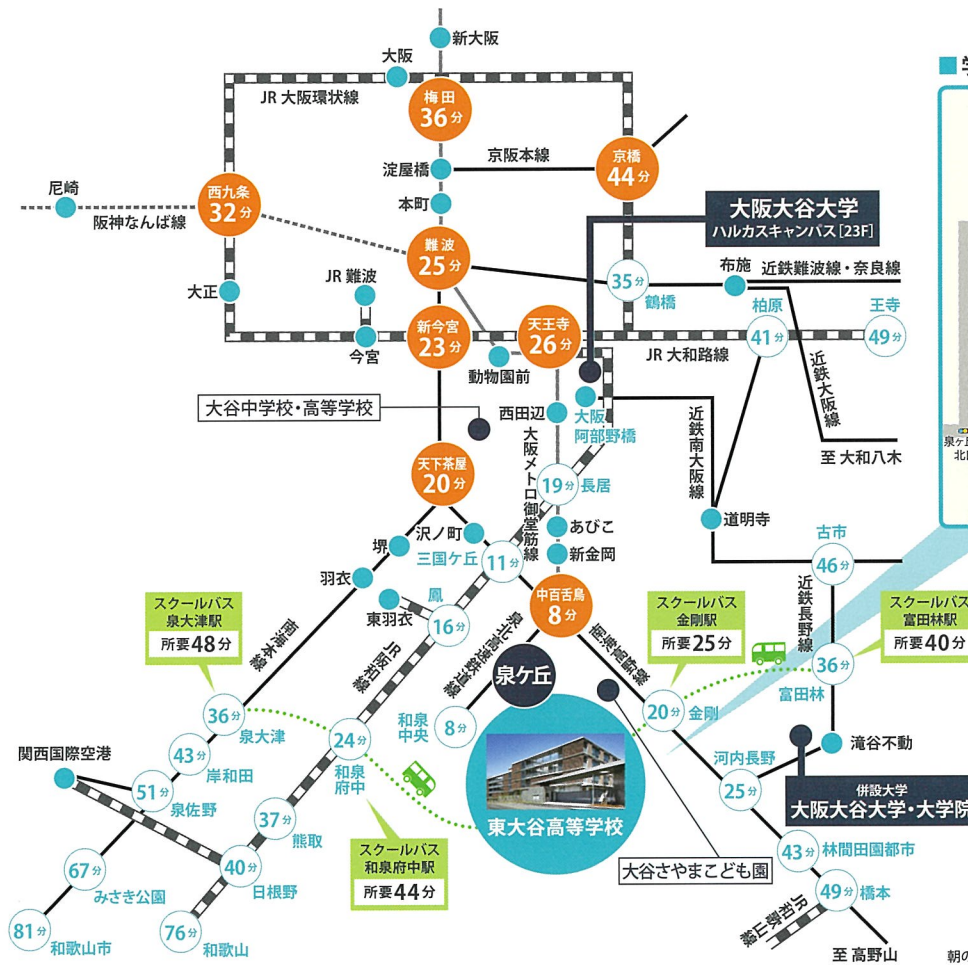

STEP3

「申込み完了メール」
が届けば申込み完了!

<受験生への情報配信>
にメール登録をすると

イベントや申込み開始日時の
情報などをいち早く受け取れます

ACCESS | アクセス

学校周辺拡大図

主な駅から泉ヶ丘駅までの
所要時間

- 南海高野線 難波駅...25分
- 南海高野線 天下茶屋駅...20分
- 大阪メトロ御堂筋線 天王寺駅...26分
- 泉北高速鉄道線 中百舌鳥駅...8分

※表記の時間は、各線の主要駅から泉ヶ丘駅までの所要時間で、朝の通学時間を目安に算出しています。(乗り継ぎの時間は含まれません)

泉北高速鉄道線「泉ヶ丘駅」から 徒歩約8分

自転車通学可能!

安全に配慮し要件を満たす場合には自転車通学を許可しています。

スクールバス運行!

※入試間運行での
スクールバス運行はありません

より多方面の皆さんに、東大谷で学んでいただきたく、上記の4駅(富田林・金剛・泉大津・和泉府中)を設定しています。現在、原則として登校時は1本、下校時は3本運行しています。
※曜日や行事によって、運行回数と時間が変更になる場合があります。