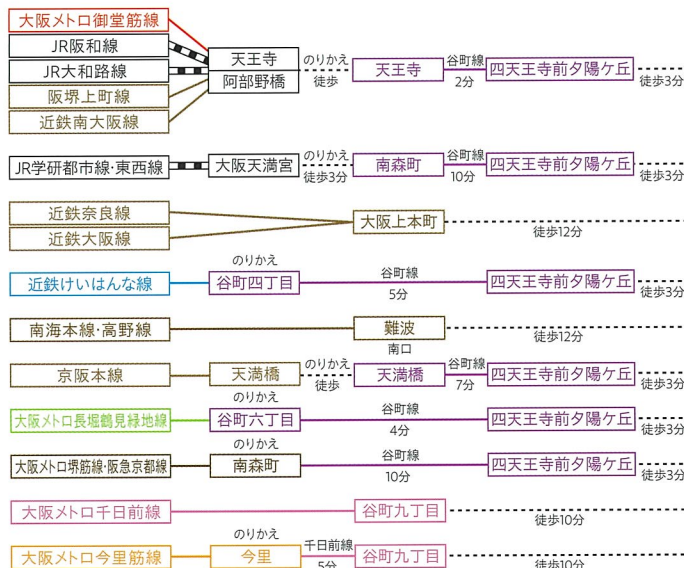

<https://www.oyg.ed.jp>

大阪夕陽丘学園高等学校

公式HP

もっと知りたい! 大阪夕陽丘学園高校

1 CHECK!!

YouTubeで未来の学園生活をイメージしよう!

2020年より、公式YouTubeアカウントを開設しました。大阪夕陽丘学園高校の学びやクラブ、制服などを動画で詳しく紹介しています。また、動画内では生徒の生の声お届け。学校生活についてさらに詳しく知りたい方は必見です。

動画一例

クラブ紹介

学校及びコース紹介

新制服誕生!

コース長からのメッセージ

2 CHECK!!

LINE登録で行事・入試情報が届く!

LINE公式アカウントでは、大阪夕陽丘学園高校に関わるトピックスや生徒たちの日々の様子を写真と共に投稿しています。また、入試説明会やオープンスクールの告知など、行事や入試に関わる情報を随時配信。LINEを登録して、ホームページやパンフレットでは紹介しきれない魅力を感じてください。

マスコットキャラクター「夕陽くん」のアイコンが目印です

YouTube

LINE

アクセスはこちらから!

ACCESS

大阪夕陽丘学園高等学校

- 大阪メトロ谷町線「四天王寺前夕陽ヶ丘」駅より北へ徒歩3分
- 近鉄「大阪上本町」駅より南西へ徒歩12分
- JR「天王寺」駅より北へ徒歩20分
- 南海「なんば」駅より東へ徒歩12分
- 大阪メトロ谷町線「東梅田」駅から「四天王寺前夕陽ヶ丘」駅まで12分

併設

大阪夕陽丘学園短期大学

食物栄養学科 キャリア創造学科 TEL:06-6771-5183(短大代表) <https://www.oys.ac.jp/js/>

大阪夕陽丘学園高等学校

特進I類コース 特進II類コース 文理進学コース 英語国際コース 音楽コース 美術コース