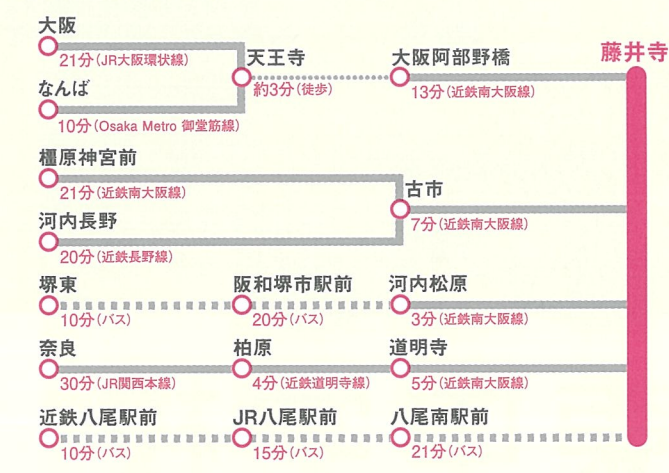

※持ち物:筆記用具、定規(分度器は除く)、上履き、靴袋
 ※プレテストと並行して、入試説明会を開催します。希望される保護者の方は、別途お申し込みください。
 ※保護者の方は、控室を用意しておりますが途中で外出していただいても構いません。
 ※来校の際は、公共交通機関または自転車をご利用ください。(近鉄南大阪線 藤井寺駅より徒歩約3分)

同時開催 入試説明会 9:40~10:40 (小学校4・5・6年生保護者対象) 入試説明会・個別相談・校内見学・入試の傾向と対策

11月
18日
土曜日

プレテスト 解説会 (プレテスト受験者対象)

14:00 ~ 16:00

算数・国語を中心に一般・適性検査別に解説します。個別相談もごございます。
 ※参加を希望される方は、別途お申し込みください。

プレテスト・入試説明会・プレテスト解説会 申し込み手順

- 「mcID(共通ID)」をお持ちの方はそちらをご利用ください。共通IDは、出願まで使用します。忘れないようにしてください。
- キャンセルや人数変更は、マイページからご変更ください。 ●緊急連絡がある場合は、ID登録のメールアドレス宛に連絡いたします。
- システムに関するお問合せは、イベント申込サイト右下の「お問合せ先」をご覧ください。(24H受付)

お申し込みはココから
9/30(土)~申込受付開始

【駅間の所要時間】

※電車の所要時間は目安です。

近鉄南大阪線「藤井寺」駅より徒歩約3分!