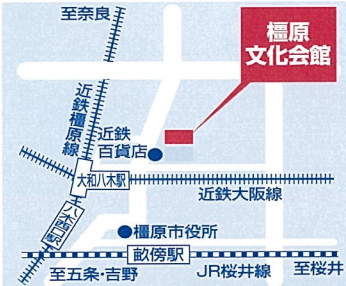

「Kan-Dai web」

大阪 千里山会場

関西大学
千里山キャンパス **10/28** (土)
千里ホール
14:00開始

なかもず会場

堺商工会議所
2階大会議室 **11/1** (水)
17:30開始

神戸会場

ニチイ
神戸ポートアイランド **11/4** (土)
センター
14:00開始

奈良(八木)会場

橿原文化会館
小ホール **11/6** (月)
17:30開始

▶近鉄「大和八木」駅北口から徒歩約3分
JR「畷」駅から徒歩約10分

京都会場

TKPガーデン
シティ京都タワー
ホテル 9階 八閣 **11/7** (火)
17:30開始

▶JR「京都」駅から徒歩約2分

加古川会場

加古川
プラザホテル **11/7** (火)
2階 高砂・尾上の間
17:30開始

▶JR「加古川」駅南出口から徒歩約5分

枚方会場

枚方ビオルネ
5階イベントルーム
(A.B.C) **11/10** (金)
17:30開始

▶京阪「枚方市」駅から徒歩約1分

和歌山会場

和歌山英数学館
2号館 **11/10** (金)
17:30開始

▶JR「和歌山」駅東口から徒歩約3分

西宮会場

西宮市
プレラホール **11/16** (木)
17:30開始

▶阪急「西宮北口」駅から南へ徒歩約3分

難波会場

難波
御堂筋ホール **11/17** (金)
7階 ホール7
17:30開始

▶大阪メトロ御堂筋線「なんば」駅13号出口から徒歩約1分

姫路会場

姫路予備校 **11/17** (金)
17:30開始

▶JR「姫路」駅南口から徒歩約5分
山陽電鉄「山陽姫路」駅から徒歩約7分

草津会場