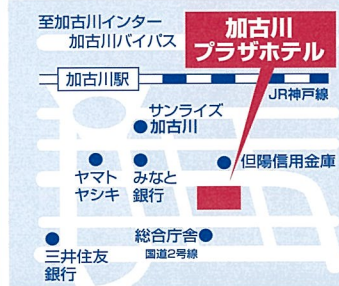

「Kan-Dai web」

大阪 千里山会場

関西大学
千里山キャンパス **10/28** (土)
千里ホール
14:00開始

なかもず会場

堺商工会議所
2階大会議室 **11/1** (水)
17:30開始

神戸会場

ニチイ
神戸ポートアイランド **11/4** (土)
センター
14:00開始

奈良(八木)会場

橿原文化会館
小ホール **11/6** (月)
17:30開始

▶近鉄「大和八木」駅北口から徒歩約3分
JR「畷」駅から徒歩約10分

京都会場

TKPガーデン
シティ京都タワー
ホテル 9階 八閣 **11/7** (火)
17:30開始

▶JR「京都」駅から徒歩約2分

加古川会場

加古川
プラザホテル **11/7** (火)
2階 高砂・尾上の間
17:30開始

▶JR「加古川」駅南出口から徒歩約5分

枚方会場

枚方ビオルネ
5階イベントルーム
(A.B.C) **11/10** (金)
17:30開始

▶京阪「枚方市」駅から徒歩約1分

和歌山会場

和歌山英数学館
2号館 **11/10** (金)
17:30開始

▶JR「和歌山」駅東口から徒歩約3分

西宮会場

西宮市
プレラホール **11/16** (木)
17:30開始

▶阪急「西宮北口」駅から南へ徒歩約3分

難波会場

難波
御堂筋ホール **11/17** (金)
7階 ホール7
17:30開始

▶大阪メトロ御堂筋線「なんば」駅13号出口から徒歩約1分

姫路会場

姫路予備校 **11/17** (金)
17:30開始

▶JR「姫路」駅南口から徒歩約5分
山陽電鉄「山陽姫路」駅から徒歩約7分

草津会場