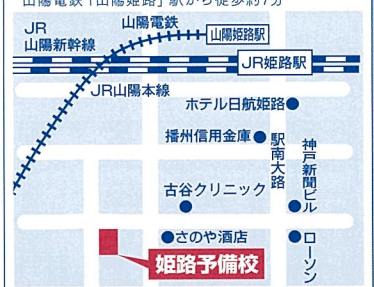

橿原文化会館
小ホール **11/6** (月)
17:30開始

▶近鉄「大和八木」駅北口から徒歩約3分
JR「畷」駅から徒歩約10分

京都会場

TKPガーデン
シティ京都タワー
ホテル 9階 八閣 **11/7** (火)
17:30開始

▶JR「京都」駅から徒歩約2分

加古川会場

加古川
プラザホテル **11/7** (火)
2階 高砂・尾上の間
17:30開始

▶JR「加古川」駅南出口から徒歩約5分

枚方会場

枚方ビオルネ
5階イベントルーム
(A.B.C) **11/10** (金)
17:30開始

▶京阪「枚方市」駅から徒歩約1分

和歌山会場

和歌山英数学館
2号館 **11/10** (金)
17:30開始

▶JR「和歌山」駅東口から徒歩約3分

西宮会場

西宮市
プレラホール **11/16** (木)
17:30開始

▶阪急「西宮北口」駅から南へ徒歩約3分

難波会場

難波
御堂筋ホール **11/17** (金)
7階 ホール7
17:30開始

▶大阪メトロ御堂筋線「なんば」駅13号出口から徒歩約1分

姫路会場

姫路予備校 **11/17** (金)
17:30開始

▶JR「姫路」駅南口から徒歩約5分
山陽電鉄「山陽姫路」駅から徒歩約7分

草津会場

クサツ
エストピアホテル **11/20** (月)
2階 瑞祥の間
17:30開始

▶JR「草津」駅西口から徒歩約3分

奈良(西大寺)会場

ならファミリー
6階 秋篠音楽堂 **11/22** (水)
17:30開始

▶近鉄「大和西大寺」駅北口から徒歩約3分

宝塚会場

宝塚商工会議所
6階 多目的ホール **11/23** (木)
特別会議室A
14:00開始

▶阪急・JR「宝塚」駅からすぐ