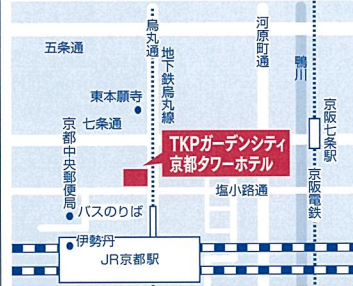

「Kan-Dai web」

大阪 千里山会場

関西大学
千里山キャンパス **10/28** (土)
千里ホール
14:00開始

なかもず会場

堺商工会議所
2階大会議室 **11/1** (水)
17:30開始

神戸会場

ニチイ
神戸ポートアイランド **11/4** (土)
センター
14:00開始

奈良(八木)会場

橿原文化会館
小ホール **11/6** (月)
17:30開始

▶近鉄「大和八木」駅北口から徒歩約3分
JR「畷」駅から徒歩約10分

京都会場

TKPガーデン
シティ京都タワー
ホテル 9階 八閣 **11/7** (火)
17:30開始

▶JR「京都」駅から徒歩約2分

加古川会場

加古川
プラザホテル **11/7** (火)
2階 高砂・尾上の間
17:30開始

▶JR「加古川」駅南出口から徒歩約5分

枚方会場

枚方ビオルネ
5階イベントルーム
(A.B.C) **11/10** (金)
17:30開始

▶京阪「枚方市」駅から徒歩約1分

和歌山会場

和歌山英数学館
2号館 **11/10** (金)
17:30開始

▶JR「和歌山」駅東口から徒歩約3分

西宮会場

西宮市
プレラホール **11/16** (木)
17:30開始

▶阪急「西宮北口」駅から南へ徒歩約3分

難波会場

難波
御堂筋ホール **11/17** (金)
7階 ホール7
17:30開始

▶大阪メトロ御堂筋線「なんば」駅13号出口から徒歩約1分

姫路会場

姫路予備校 **11/17** (金)
17:30開始

▶JR「姫路」駅南口から徒歩約5分
山陽電鉄「山陽姫路」駅から徒歩約7分

草津会場