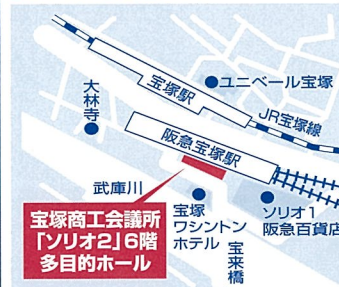

枚方会場

枚方ビオルネ
5階イベントルーム
(A.B.C) **11/10** (金)
17:30開始

▶京阪「枚方市」駅から徒歩約1分

和歌山会場

和歌山英数学館
2号館 **11/10** (金)
17:30開始

▶JR「和歌山」駅東口から徒歩約3分

西宮会場

西宮市
プレラホール **11/16** (木)
17:30開始

▶阪急「西宮北口」駅から南へ徒歩約3分

難波会場

難波
御堂筋ホール **11/17** (金)
7階 ホール7
17:30開始

▶大阪メトロ御堂筋線「なんば」駅13号出口から徒歩約1分

姫路会場

姫路予備校 **11/17** (金)
17:30開始

▶JR「姫路」駅南口から徒歩約5分
山陽電鉄「山陽姫路」駅から徒歩約7分

草津会場

クサツ
エストピアホテル **11/20** (月)
2階 瑞祥の間
17:30開始

▶JR「草津」駅西口から徒歩約3分

奈良(西大寺)会場

ならファミリー
6階 秋篠音楽堂 **11/22** (水)
17:30開始

▶近鉄「大和西大寺」駅北口から徒歩約3分

宝塚会場

宝塚商工会議所
6階 多目的ホール **11/23** (木)
特別会議室A
14:00開始

▶阪急・JR「宝塚」駅からすぐ

天王寺会場

あべの
ハルカス **11/24** (金)
25階 会議室
17:30開始

▶JR・大阪メトロ「天王寺」駅、近鉄「大阪阿部野橋」駅からすぐ