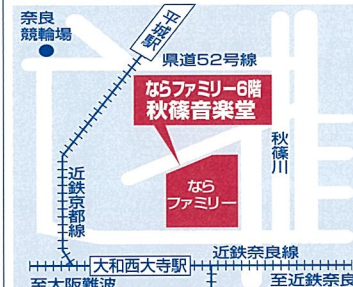

枚方会場

枚方ビオルネ
5階イベントルーム
(A.B.C) **11/10** (金)
17:30開始

▶京阪「枚方市」駅から徒歩約1分

和歌山会場

和歌山英数学館
2号館 **11/10** (金)
17:30開始

▶JR「和歌山」駅東口から徒歩約3分

西宮会場

西宮市
プレラホール **11/16** (木)
17:30開始

▶阪急「西宮北口」駅から南へ徒歩約3分

難波会場

難波
御堂筋ホール **11/17** (金)
7階 ホール7
17:30開始

▶大阪メトロ御堂筋線「なんば」駅13号出口から徒歩約1分

姫路会場

姫路予備校 **11/17** (金)
17:30開始

▶JR「姫路」駅南口から徒歩約5分
山陽電鉄「山陽姫路」駅から徒歩約7分

草津会場

クサツ
エストピアホテル **11/20** (月)
2階 瑞祥の間
17:30開始

▶JR「草津」駅西口から徒歩約3分

奈良(西大寺)会場

ならファミリー
6階 秋篠音楽堂 **11/22** (水)
17:30開始

▶近鉄「大和西大寺」駅北口から徒歩約3分

宝塚会場

宝塚商工会議所
6階 多目的ホール **11/23** (木)
特別会議室A
14:00開始

▶阪急・JR「宝塚」駅からすぐ

天王寺会場

あべの
ハルカス **11/24** (金)
25階 会議室
17:30開始

▶JR・大阪メトロ「天王寺」駅、近鉄「大阪阿部野橋」駅からすぐ