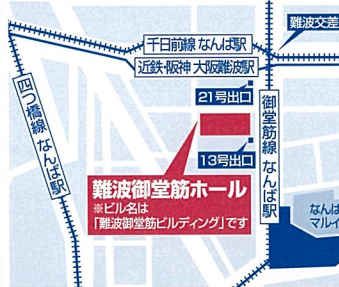

橿原文化会館
小ホール **11/6** (月)
17:30開始

▶近鉄「大和八木」駅北口から徒歩約3分
JR「畷」駅から徒歩約10分

京都会場

TKPガーデン
シティ京都タワー
ホテル 9階 八閣 **11/7** (火)
17:30開始

▶JR「京都」駅から徒歩約2分

加古川会場

加古川
プラザホテル **11/7** (火)
2階 高砂・尾上の間
17:30開始

▶JR「加古川」駅南出口から徒歩約5分

枚方会場

枚方ビオルネ
5階イベントルーム
(A.B.C) **11/10** (金)
17:30開始

▶京阪「枚方市」駅から徒歩約1分

和歌山会場

和歌山英数学館
2号館 **11/10** (金)
17:30開始

▶JR「和歌山」駅東口から徒歩約3分

西宮会場

西宮市
プレラホール **11/16** (木)
17:30開始

▶阪急「西宮北口」駅から南へ徒歩約3分

難波会場

難波
御堂筋ホール **11/17** (金)
7階 ホール7
17:30開始

▶大阪メトロ御堂筋線「なんば」駅13号出口から徒歩約1分

姫路会場

姫路予備校 **11/17** (金)
17:30開始

▶JR「姫路」駅南口から徒歩約5分
山陽電鉄「山陽姫路」駅から徒歩約7分

草津会場

クサツ
エストピアホテル **11/20** (月)
2階 瑞祥の間
17:30開始

▶JR「草津」駅西口から徒歩約3分

奈良(西大寺)会場

ならファミリー
6階 秋篠音楽堂 **11/22** (水)
17:30開始

▶近鉄「大和西大寺」駅北口から徒歩約3分

宝塚会場

宝塚商工会議所
6階 多目的ホール **11/23** (木)
特別会議室A
14:00開始

▶阪急・JR「宝塚」駅からすぐ