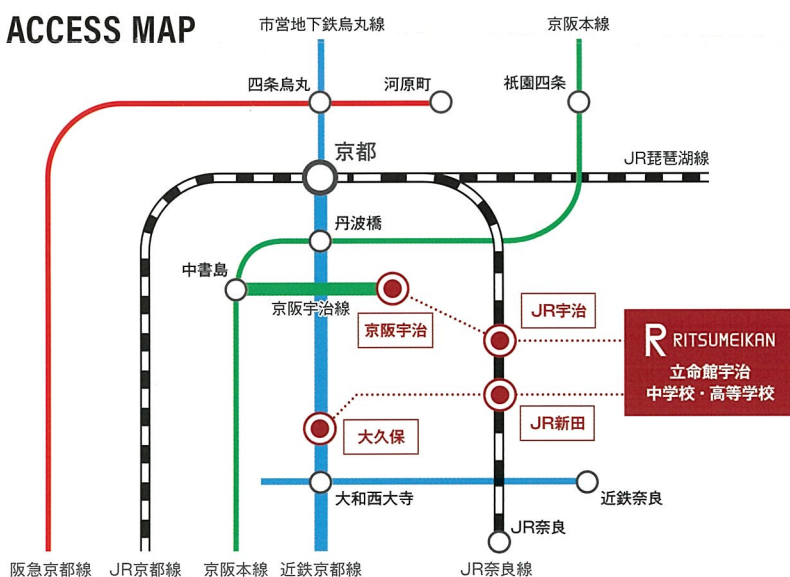

立命館宇治中学校・高等学校

OPEN CAMPUS

※各企画の内容詳細はHPをご覧ください。(5月25日頃掲載予定)

体験授業

**学校説明・
入試説明**

**校内見学
ツアー**

入試相談

**クラブ
見学・体験**

ACCESS MAP

当日は
近鉄大久保駅より
臨時バス運行!

R 立命館宇治
中学校・高等学校

RITSUMEIKAN

〒611-0031 京都府宇治市広野町八軒屋谷33番1
TEL : 0774-41-3000 FAX : 0774-41-3555

バスで

- 京阪宇治駅から ……約20分
- JR新田駅から ……約10分
- JR宇治駅から ……約15分
- 近鉄大久保駅から ……約10分

立命館宇治