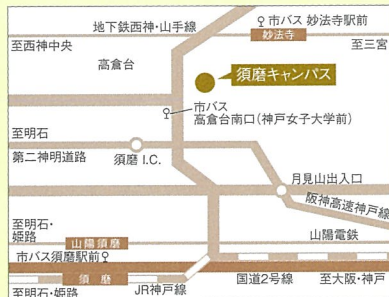

POINT 3 シンジョを体験できる!

学生
スタッフ
による

キャンパスツアー

在校生が様々な施設や設備を解説しながらキャンパス内をご案内します。未来のシンジョライフを想像しながらお楽しみください。

無料ランチ

学生に人気の学食ランチを無料でご用意! 数種類の中から好きなメニューを選んで、シンジョならではの味わいをご堪能いただけます。

シンジョらしさを発信!

今年度のオープンキャンパスは在学生による企画が盛りだくさん!実施日ごとにいろいろな学生企画を計画中です。在学生がデザインしたオリジナルグッズのプレゼントもあります!

AO入試プログラム (高校3年生対象)

AO入試での受験をご希望の方は、AO入試プログラムを受講する必要があります。

※AO入試プログラムは参加予約が必要です。

また、AO入試プログラムの参加には当日実施分もしくはそれまでの日程で開催されたオープンキャンパスに参加していることが条件になります。

詳しくはAO入試ガイドを確認してください。(4月中旬完成予定)

速報

夏季オープンキャンパス無料高速バス運行決定!!

対象日、ルートはHPに後日掲載します。

須磨駅から 須磨キャンパスまでの 市バスが無料!

※往路のみ
ご希望の方は右上のQRコードから事前登録後、マイページからバス予約をお願いします。

須磨キャンパス

- 須磨駅から市バス75「妙法寺駅前行き」、72「多井畑厄神行き」、71「北須磨団地行き」約15分。
高倉台南口(神戸女子大学前)下車。徒歩約3分。
- 妙法寺駅から市バス75「須磨一の谷行き」約15分。
高倉台南口(神戸女子大学前)下車。徒歩約3分。

ポート アイランド キャンパス

ポートライナーみなとじま(キャンパス前)駅下車。西へ徒歩約5分。

キャンパス間
シャトルバスも運行!!

須磨キャンパス
[大学院/文学部/家政学部]
神戸市須磨区東須磨青山2-1

ポートアイランドキャンパス
[大学院/健康福祉学部/看護学部/心理学部/短期大学]
神戸市中央区港島中町4-7-2

TEL 078-737-2329(入試広報課直通)

詳しい情報はHPで
CHECK!