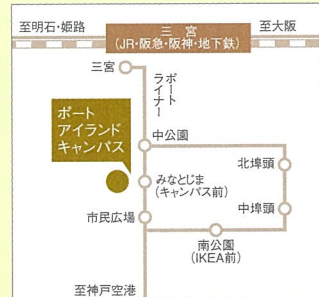

POINT 3 シンジョを体験できる!

学生
スタッフ
による

キャンパスツアー

在校生が様々な施設や設備を解説しながらキャンパス内をご案内します。未来のシンジョライフを想像しながらお楽しみください。

無料ランチ

学生に人気の学食ランチを無料でご用意! 数種類の中から好きなメニューを選んで、シンジョならではの味わいをご堪能いただけます。

シンジョらしさを発信!

今年度のオープンキャンパスは在学生による企画が盛りだくさん!実施日ごとにいろいろな学生企画を計画中です。在学生がデザインしたオリジナルグッズのプレゼントもあります!

AO入試プログラム (高校3年生対象)

AO入試での受験をご希望の方は、AO入試プログラムを受講する必要があります。

※AO入試プログラムは参加予約が必要です。

また、AO入試プログラムの参加には当日実施分もしくはそれまでの日程で開催されたオープンキャンパスに参加していることが条件になります。

詳しくはAO入試ガイドを確認してください。(4月中旬完成予定)

速報

夏季オープンキャンパス無料高速バス運行決定!!

対象日、ルートはHPに後日掲載します。

須磨駅から 須磨キャンパスまでの 市バスが無料!

※往路のみ
ご希望の方は右上のQRコードから事前登録後、マイページからバス予約をお願いします。

須磨キャンパス

- 須磨駅から市バス75「妙法寺駅前行き」、72「多井畑厄神行き」、71「北須磨団地行き」約15分。
高倉台南口(神戸女子大学前)下車。徒歩約3分。
- 妙法寺駅から市バス75「須磨一の谷行き」約15分。
高倉台南口(神戸女子大学前)下車。徒歩約3分。

ポート アイランド キャンパス

ポートライナーみなとじま(キャンパス前)駅下車。西へ徒歩約5分。

キャンパス間
シャトルバスも運行!!

須磨キャンパス
[大学院/文学部/家政学部]
神戸市須磨区東須磨青山2-1

ポートアイランドキャンパス
[大学院/健康福祉学部/看護学部/心理学部/短期大学]
神戸市中央区港島中町4-7-2

TEL 078-737-2329(入試広報課直通)

詳しい情報はHPで
CHECK!