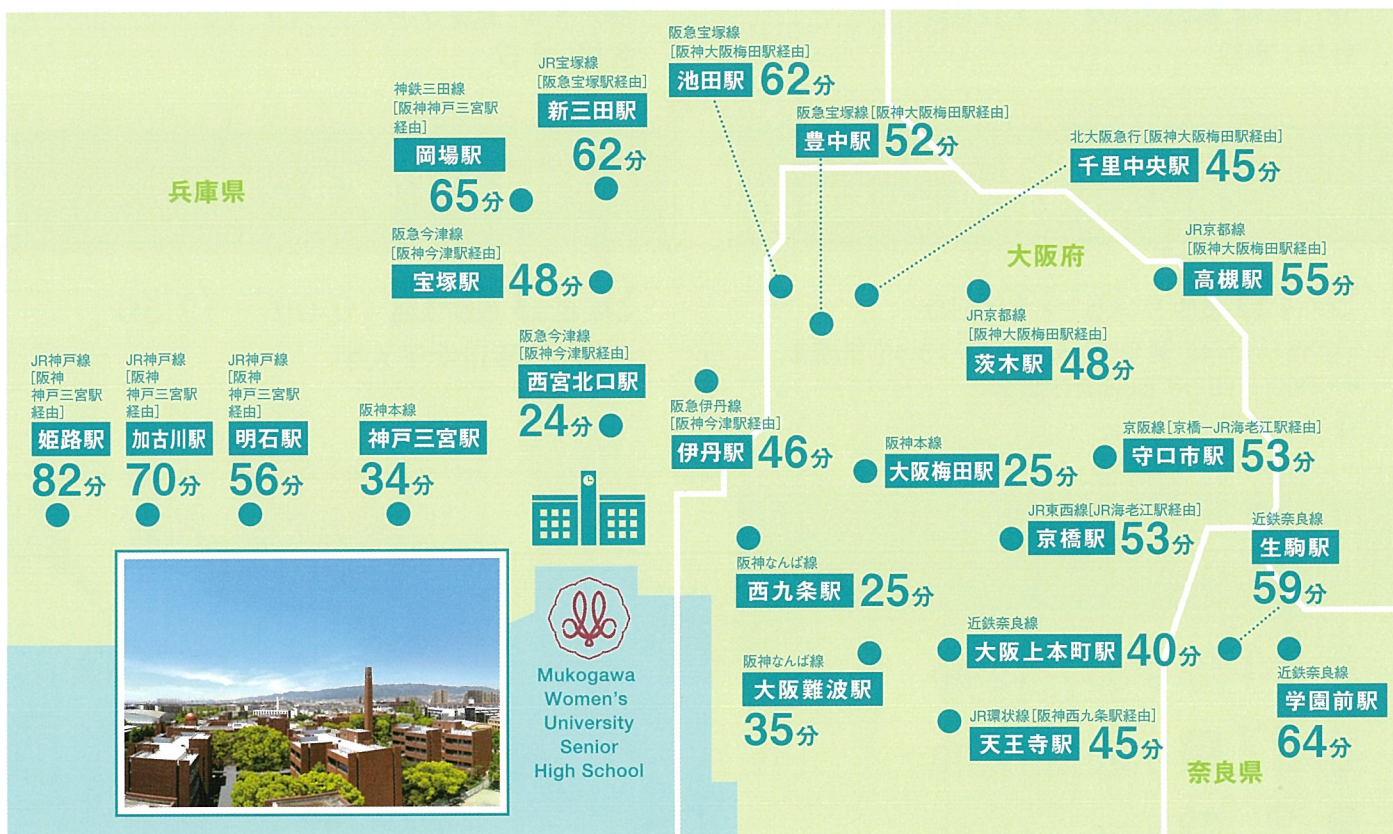

〒663-8143 兵庫県西宮市枝川町4-16

[代 表] TEL.0798-47-6436 FAX.0798-47-2244

[入試相談室] TEL.0798-47-8102 FAX.0798-47-8110

イベント申込専用

イベントの
予約は
こちらから！

みなさんの最寄駅から阪神「甲子園駅」を利用し、スムーズに通学できます。

阪神電車「甲子園」駅下車、阪神バス③番のりば「浜甲子園団地(浜甲団地)」行きに乗車、「武庫川女子大附属中高前」下車すぐ

最寄駅から阪神「甲子園駅」下車、阪神バスで「武庫川女子大附属中高前」バス停までの時間

クラブ活動

武庫女は部活動も活発。それぞれの目標に向かって日々頑張っています！

文化部

- 文芸部
- 演劇部
- 英語部
- 書道部
- 美術部
- 地理(歴史)部
- 自然科学部
- 数学部
- 写真部
- 放送部
- 天文部
- 家政部
- 被服部
- 園芸部
- コーラス部
- オーケストラ部
- マーチングバンド部
- 茶道部
- 華道部
- ボランティア部
- 箏曲部
- パソコン部