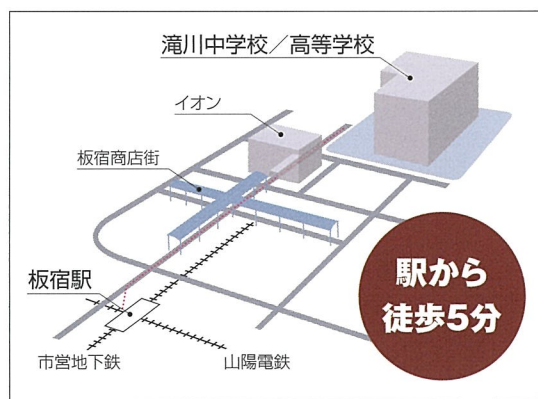

■本校までのアクセス

神戸市営地下鉄・山陽電鉄「板宿駅」から
徒歩すぐ。安心して通学できます。