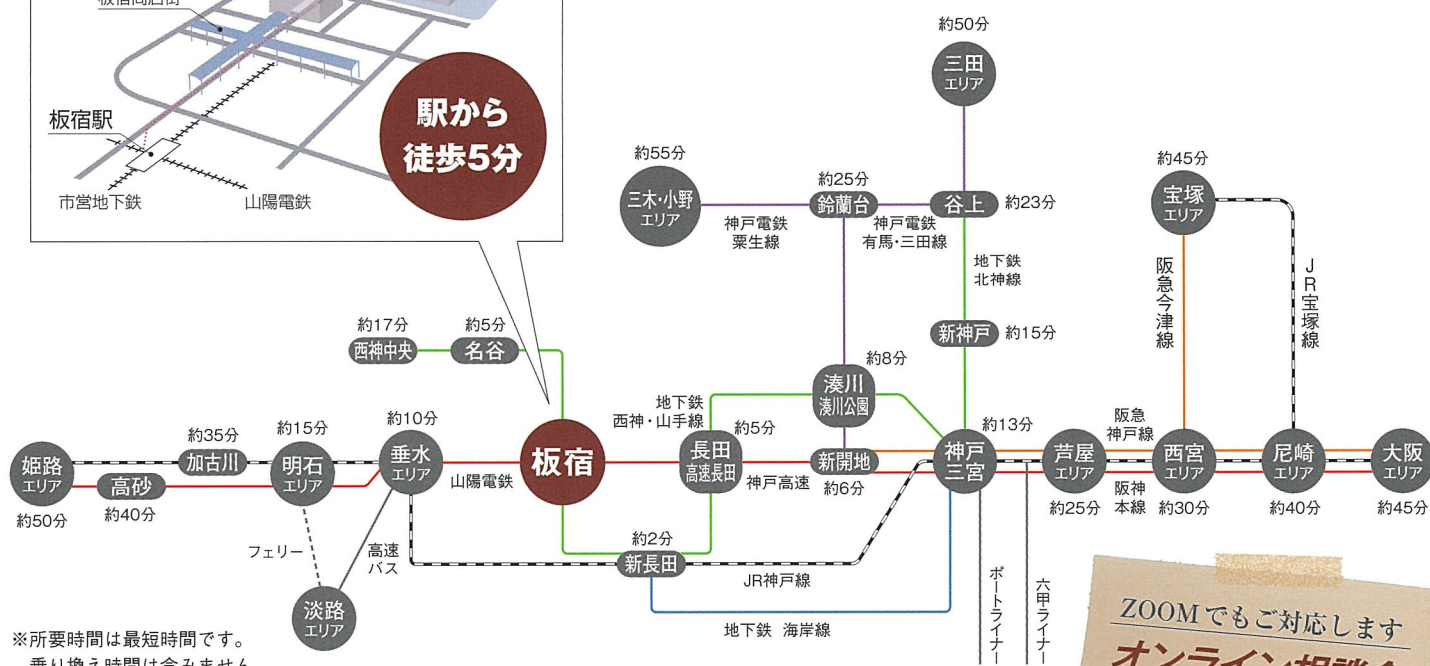

ミライ探究コース

男子のみ

探究活動の学びを通して知性と教養、思考力を磨き、未知なる課題に挑戦して次世代を切り拓くリーダーを育てるコースです。世の中にある様々な問題を調査・研究し、その解決策を提言、発表したり、企業とのコラボレーションに挑戦するなどの、本校独自の体験型プログラムを充実させています。また、質・量ともに豊富な学習カリキュラムが計画されており、国立・有名私立大学進学に必要な揺るぎない学力を付けるだけでなく、社会で求められる幅広い「外国語活用能力」「社会的知性」「行動力」など、時代の変化に対応できるクリエイティブな能力を養成します。

■本校までのアクセス

神戸市営地下鉄・山陽電鉄「板宿駅」から
徒歩すぐ。安心して通学できます。

※所要時間は最短時間です。
乗り換え時間は含みません。

ZOOMでもご対応します
オンライン相談会

不安なことは、
何でもご相談ください!