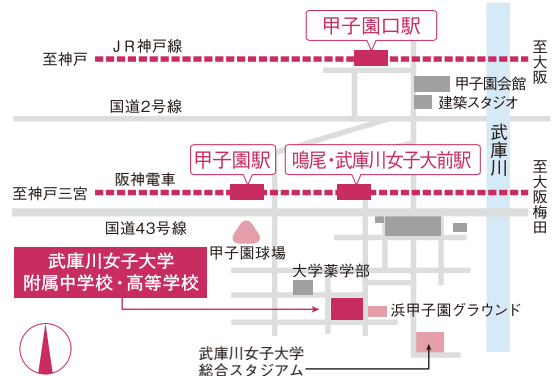

文化部の活動

展示

お越しの際は
上履を
ご持参ください

Mukogawa Women's University Junior & Senior High School

武庫川女子大学附属中学校・高等学校

会場 武庫川女子大学附属中学校・高等学校

お問合せ 0798-47-6436 [代表] / 0798-47-8102 [入試相談室]

アクセス 〒663-8143 兵庫県西宮市枝川町4-16

[最寄駅] 阪神 甲子園駅 / 鳴尾・武庫川女子大前駅

- 阪神電車「鳴尾・武庫川女子大前」駅下車、南へ徒歩約15分。
- 阪神電車「甲子園」駅下車、阪神バス③番のりば「浜甲子園団地(浜甲団地)」行きに乗車、「武庫川女子大附属中高前」下車すぐ。

※お車でのお越しはご遠慮ください。

※写真は昨年の様子です。日程、内容については、変更する場合がありますのでご了承ください。

5/3(金・祝)は個別相談会も開催します。