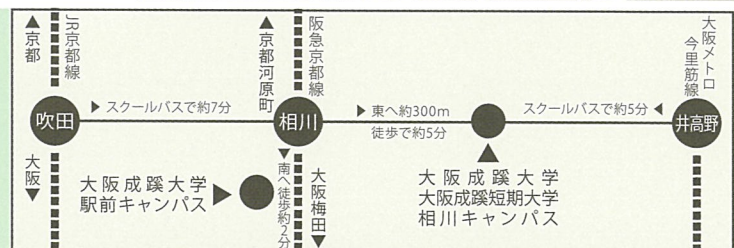

2025年度入試 日程・選考方法等、 詳しい情報を チェック!

2025 入試選抜ガイド

ご来場特典

オリジナル グッズ プレゼント

学食体験 (ランチサービス)

※画像は イメージです

4/21 SUN

10:00~15:00 (受付開始 9:15)

※時間や内容が変更になる場合がありますので、事前に本学ホームページ(入試ナビ)をご覧ください。

事前申込受付中!

当日参加も大歓迎! ご来場時に受付の手続きが必要です。

Point

事前申込でスムーズに入場

事前申込期限: 4月20日(土)

アクセス

阪急大阪梅田駅より約14分
阪急京都線相川駅東改札口を出て徒歩約5分(約300m)

※オープンキャンパス当日は車でのご来場はご遠慮ください。

スクールバス(予約不要)

JR吹田駅・大阪メトロ今里筋線井高野駅から便利なスクールバスも運行しています。時刻表・発着場所は右記コードよりご確認ください。

<https://osaka-seikei.jp/school-bus/>

スクールバスページ

オープンキャンパス情報や入試関連情報などをいち早くお届けします!

大阪成蹊短期大学 LINE公式アカウント