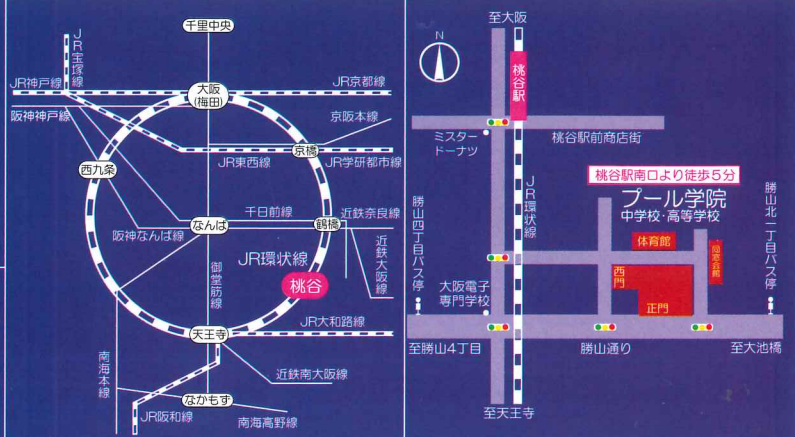

## 入試説明会 ※①~③はすべて同じ内容です

11/30 (土) 9:30 ~①

12/ 7 (土) 9:30 ~②

14:00 ~③

- 学校説明、入試制度・特待生制度について  
学校の特徴やコース、それぞれの進路の概要を説明
- 入試にむけてのワンポイントアドバイス  
各教科から入試の出題傾向やアドバイスがあります
- 個別相談  
知りたいこと、聞きたいことにお答えします
- 校内見学  
プール学院の美しい校舎を見てみよう

※諸事情により、イベントの日時・内容を変更する場合があります。詳細はホームページをご覧ください。

お申し込みは Web サイトから!

TEL 06-6741-7005

URL <https://www.poole.ed.jp/>

プール学院高等学校  
POOLE GAKUIN SENIOR HIGH SCHOOL

〒544-0033 大阪市生野区勝山北 1-19-31 TEL 06-6741-7005 (代表)