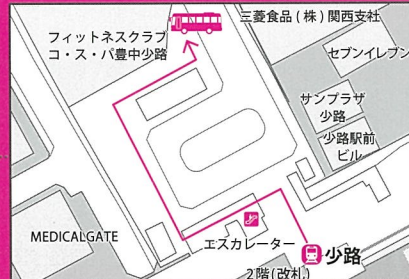

新体操部

新体操専用体育館RG Lab.で、リボンなどの道具を使って新体操を体験してみましょう

水泳部

初心者大歓迎!屋内プールでみんなと一緒に楽しく泳ぎましょう!
(水着、キャップは各自でお持ちください)

サッカー部

基礎的なパス、ドリブルなどの練習を中心に体験してもらいます。

書道部

パフォーマンス用の大きな筆での書道体験を予定しています。
(汚れてもよい服をお持ちください)

経験者は楽器を持参してもらい、部員と一緒に合奏を行います。

競技かるた部

一般の「かるた」と競技かるたの違いについて説明後、実際に体験してみましょう。

一緒に楽しもう!

- 阪急宝塚線「豊中」駅から徒歩約13分
- 大阪モノレール「少路」駅からスクールバス約10分
- 「千里中央」「桃山台」から阪急バス「梅花学園前」下車すぐ

※本校に駐車スペースはございません。お車でのご来校はご遠慮ください。近隣店舗への駐車もご遠慮ください。

スクールバス

Elegance Express mini
学校とモノレール少路駅間を運行します!

乗車地

大阪モノレール「少路」駅
※改札口を出て、エスカレーターをご利用の上、1階へ降りて、右方向へお進みください。

スクールバスダイヤ

- 少路駅 発 13:15~13:45 14:25~14:55 随時運行
- 学校 発 15:00~17:00 随時運行

梅花は愛なる女学校です
梅花中学校・梅花高等学校

〒560-0011 大阪府豊中市上野西1-5-30