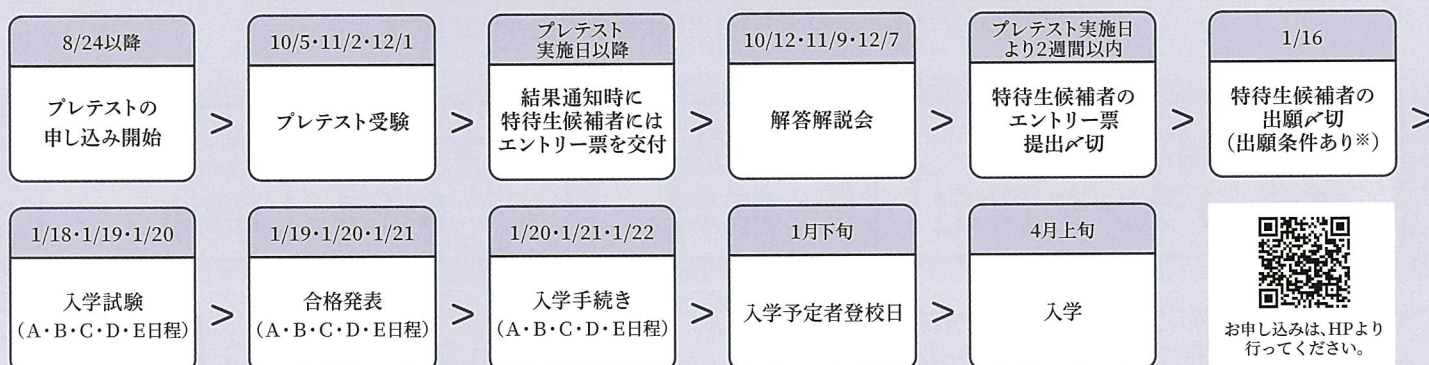

2025年度入試プレテストの概要

受験日時	【第1回】 2024年10月5日(土) 8時40分 集合・点呼 【第2回】 2024年11月2日(土) 11時10分 終了(2教科型)／12時00分 終了(3教科型) 【第3回】 2024年12月1日(日) ※プレテストと同時間帯に、保護者対象の入試説明会も開催します。	
申し込み受付	【第1回】 2024年8月24日(土)～10月3日(木) 16時まで 【第2回】 2024年8月24日(土)～10月31日(木) 16時まで 【第3回】 2024年8月24日(土)～11月29日(金) 16時まで 本校ホームページにて受付開始	
会場	本校	
受験料	無料	
適用される奨学金制度	特待生奨学金制度 年間授業料 635,000円、施設設備費 60,000円 全額免除 ※1	
試験科目	2教科型	3教科型
	国語・算数	国語・算数・理科または国語・算数・英語
試験時間	国語・算数 各50分	国語・算数 各50分、理科・英語 各30分
配点	国語・算数 各100点	国語・算数 各100点、理科・英語 各50点
	※3教科型受験生との比較のため、合計点を1.25倍したものを総得点とします。	※3教科の合計点、または国語・算数の合計点を1.25倍したもののうち、高い方を総得点とします。
持参物	受験票(必要事項に記入の上、押印、写真 ※2 を貼付したもの)、筆記用具、定規	
結果通知	実施回ごとに個人成績をWEB通知します(模範解答等もダウンロード可能)。	
解答解説会	【第1回】 2024年10月12日(土) ※いずれも9時30分から開始します。 【第2回】 2024年11月9日(土) ※保護者の方だけの参加も可能です。 【第3回】 2024年12月7日(土)	

※1.....全額猶予し、卒業時に免除とします。原則、各学期末ごとに審査を受け、成績不振や素行不良を除き、学藝コースは6年間、3カ年独立コースは3年間適用いたします。

※2.....申し込み時に写真データをアップロードされた方は不要です。アップロードされない方は、顔写真(5cm×4cm)を2葉ご準備いただき貼付してください。

写真は、白黒、カラーの別を問いません。上半身、正面、脱帽、申込日より6カ月以内に撮影したもの、裏面に名前を明記したものでご準備ください。

特待生奨学金適用までの流れ

※特待生候補者は、入試日程問わず本校が定める期日までに「専願出願」することが、特待生奨学金適用の条件となります。