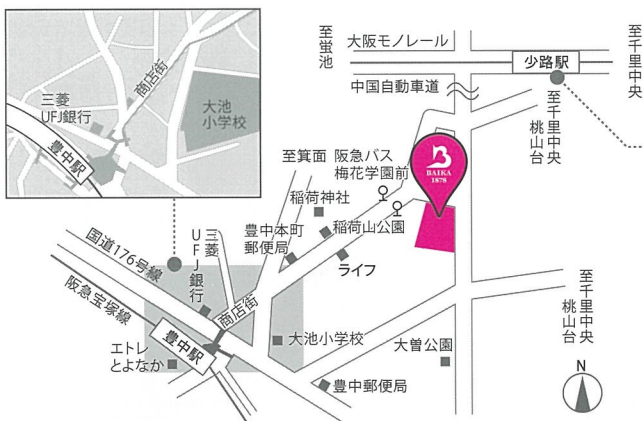

- 阪急宝塚線「豊中」駅から徒歩約13分
- 大阪モノレール「少路」駅からスクールバス約10分
- 「千里中央」「桃山台」から阪急バス「梅花学園前」下車すぐ

スクールバス乗車地

大阪モノレール「少路」駅
※改札口を出て、エスカレーターをご利用の上、1階へ降りて、右方向へお進みください。

スクールバスタイム

- 少路駅 発
9:15~ 9:45 随時運行
13:15~13:45 随時運行
- 学校 発
10:50~16:30 随時運行