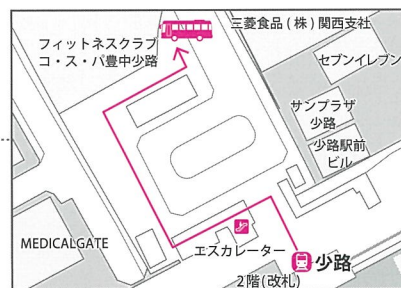

- 阪急宝塚線「豊中」駅から徒歩約13分
- 大阪モノレール「少路」駅からスクールバス約10分
- 「千里中央」「桃山台」から阪急バス「梅花学園前」下車すぐ

スクールバス乗車地

大阪モノレール「少路」駅
※改札口を出て、エスカレーターをご利用の上、1階へ降りて、右方向へお進みください。

スクールバスタイム

- 少路駅 発
9:15~ 9:45 随時運行
13:15~13:45 随時運行
- 学校 発
10:50~16:30 随時運行