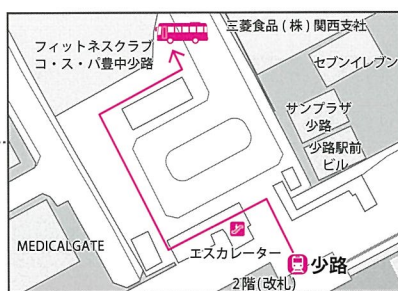

ファミリー特待生(入学金全額免除)

- 阪急宝塚線「豊中」駅から徒歩約13分
- 大阪モノレール「少路」駅からスクールバス約10分
- 「千里中央」「桃山台」から阪急バス「梅花学園前」下車すぐ

スクールバス乗車地

大阪モノレール「少路」駅
※改札口を出て、エスカレーターをご利用の上、1階へ降りて、右方向へお進みください。

スクールバスダイヤ

- 少路駅 発
9:15~9:45
随時運行
- 学校 発
10:50~12:00
随時運行